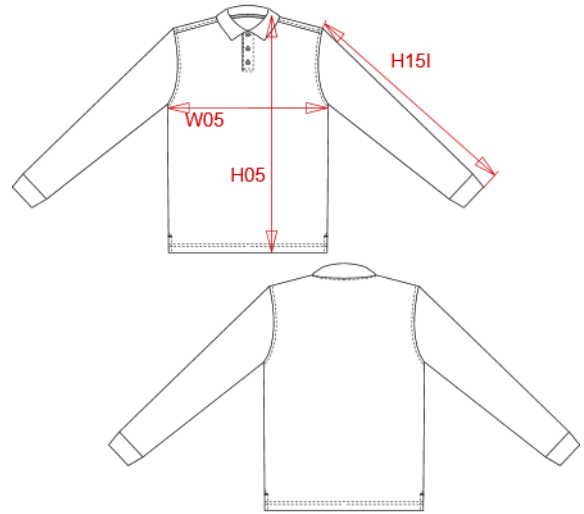

# KARIBAN

**REFERENCE :** K243

**SIZES :** S\_M\_L\_XL\_XXL\_3XL\_4XL

**COMPOSITION :**

Main fabric : Combed cotton single pique - 220 100%cotton

Main fabric : Combed Cotton / Viscose single pique 90/10 - 220

90%cotton / 10%viscose

**WEIGHT :**

Main fabric : 220 gsm

Main fabric : 220 gsm

**ARTICLE WEIGHT :**

310 gr/pc

DESCRIPTION	
<b>Français :</b>	Polo homme manches longues
<b>English :</b>	Men's long sleeve pique polo shirt
<b>Nederlands :</b>	Heren polo met lange mouwen
<b>Deutsch :</b>	Herren langarm polo hemd pique
<b>Español :</b>	Polo de manga larga
<b>Italiano :</b>	Polo pique' uomo maniche lunghe
<b>Português :</b>	Polo de manga comprida

MEASUREMENT							
Description	S	M	L	XL	XXL	3XL	4XL
<b>H05 (M)</b> Hauteur totale / Total height	70	72	74	76	78	80	82
<b>W05 (M)</b> 1/2 largeur poitrine / 1/2 chest width	50	53	56	59	62	65	68
<b>H15B (M)</b> Longueur manche avec poignet / Sleeve length with cuff	65,25	66,25	67,25	68,25	69,25	70,25	71,25

CARE LABEL				

PACKING	
Box	25 pcs / box S => L:60cm W:40cm H:20cm GW:8.30kg NW:7.30kg M => L:60cm W:40cm H:20cm GW:8.70kg NW:7.70kg L => L:60cm W:40cm H:20cm GW:9.30kg NW:8.30kg XL => L:60cm W:40cm H:20cm GW:9.70kg NW:8.70kg XXL => L:60cm W:40cm H:20cm GW:10.20kg NW:9.20kg 3XL => L:60cm W:40cm H:20cm GW:10.80kg NW:9.80kg 4XL => L:60cm W:40cm H:20cm GW:11.30kg NW:10.30kg