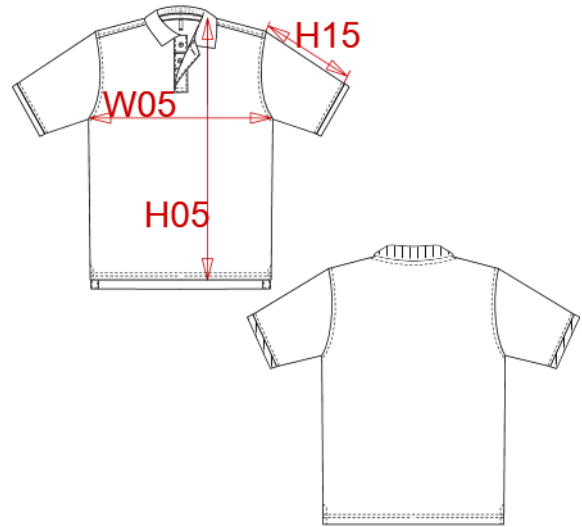

# KARIBAN

**REFERENCE :** K245

**SIZES :** S\_M\_L\_XL\_XXL\_3XL

**COMPOSITION :**

Main fabric : Combed cotton single Lacoste pique - 220 100% cotton

Main fabric : Cotton twill 210 For half moon 100%cotton

**WEIGHT :**

Main fabric : 220 gsm

Main fabric : 210 gsm

**ARTICLE WEIGHT :**

260 gr/pc

DESCRIPTION	COLORS	PANTONE SERIGRAPHIE
<b>Français :</b> Polo homme manches courtes	Red / White / Navy	200C / White / 433C
<b>English :</b> Men's short sleeve polo shirt	Light turquoise / White / Navy	631C / White / 433C
<b>Nederlands :</b> Heren polo met korte mouwen	White / Navy / White	White / 433C / White
<b>Deutsch :</b> Herren kurzarm polo	Navy / White / Light turquoise	433C / White / 631C
<b>Español :</b> Polo de manga corta		
<b>Italiano :</b> Polo uomo maniche corte		
<b>Português :</b> Polo de homen de manga curta		

MEASUREMENT							
Description	S	M	L	XL	XXL	3XL	
<b>H09 (M)</b> Hauteur totale devant / Front total height	70	72	74	76	78	80	
<b>W05 (M)</b> 1/2 largeur poitrine à 1.5cm de l'emmanchure / 1/2 chest width at 1.5cm below armhole	49	52	55	58	61	64	
<b>H15I (M)</b> Longueur manche avec bord côte / Sleeve length with rib	21,50	22,25	23	23,75	24,50	25,25	

CARE LABEL					

PACKING	
Box	25 pcs / box S => L:60cm W:40cm H:15cm GW:7kg NW:5.5kg M => L:60cm W:40cm H:15cm GW:7.85kg NW:6.35kg L => L:60cm W:40cm H:15cm GW:8.35kg NW:6.85kg XL => L:60cm W:40cm H:15cm GW:8.75kg NW:7.25kg XXL => L:60cm W:40cm H:16cm GW:9.2kg NW:7.7kg 3XL => L:60cm W:40cm H:16cm GW:9.2kg NW:8.2kg