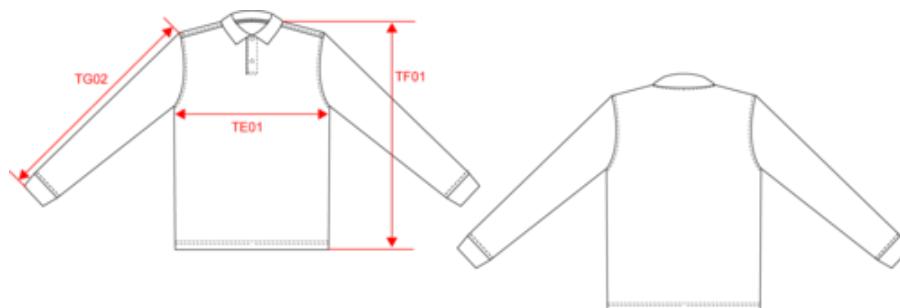

100% cotone (tranne il colore Oxford Grey: 90% cotone e 10% viscosa). Cotone pettinato. Taglio aderente. Piqué preristretto. Pattina con 2 bottoni tono su tono. Nastrino di rinforzo nel tessuto principale tono su tono. Colletto a costine 1X1. Fondo manica a costine 1x1 foderato con finitura tubolare. Fondo manica a costine con elasthan per evitare che il polsino si deformi. Finitura a fondo capo con orlo a doppia sovracucitura. Nessuna etichetta con il nome della marca sul collo; solo una piccola etichetta con l'indicazione della taglia per semplificare la personalizzazione.

Disponibile anche nella versione

K257

K256

KARIBAN

K269

Polo bambino maniche lunghe

Dimensioni

Measurements in cm	4/6	6/8	8/10	10/12	12/14
TE01 - 1/2 chest width at 1.5cm below armhole	34.70	36.40	39.00	42.50	46.00
TF01 - Total height from HSP	45.15	49.95	54.75	59.55	64.35
TG02 - Long sleeve length	40.40	44.60	49.00	53.60	58.20