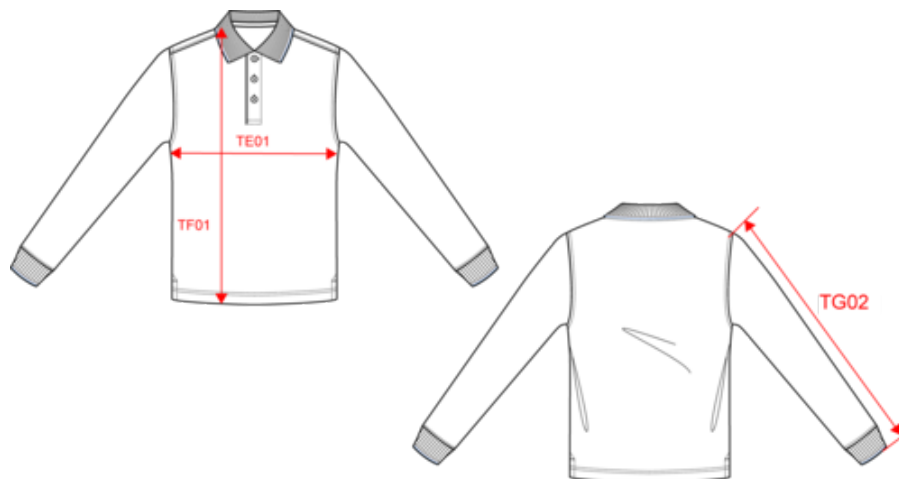

100% cotone (tranne il colore Oxford Grey: 90% cotone e 10% viscosa). Taglio aderente. Cotone pettinato. Piqué. Collo con 3 bottoni tono su tono. Rinforzi sulle spalle in silicone per un sostegno ottimale. Nastri di rinforzo a contrasto su collo e spacchetti laterali in materiale principale. Collo e fondo manica a costine 1x1 con bordino rigato a contrasto. Finiture a doppia impuntura a fondo capo. Etichetta con il nome della marca sul collo; unitamente a una piccola etichetta con l'indicazione della taglia per semplificare la personalizzazione.

Disponibile anche nella versione

K281

KARIBAN

K280

Polo rugby piqué uomo maniche lunghe

Dimensioni

Measurements in cm	S	M	L	XL	XXL	3XL
TE01 - 1/2 chest width at 1.5cm below armhole	50.00	53.00	56.00	59.00	62.00	65.00
TF01 - Total height from HSP	70.00	72.00	74.00	76.00	78.00	80.00
TG02 - Long sleeve length	64.00	65.00	66.00	67.00	68.00	69.00