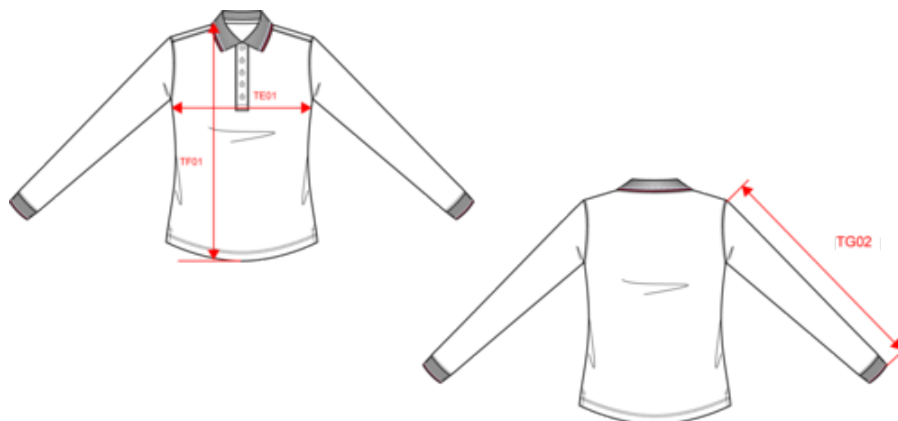

100% cotone (tranne il colore Oxford Grey: 90% cotone e 10% viscosa). Taglio aderente. Cotone pettinato. Piqué. Collo con 5 bottoni tono su tono. Rinforzi sulle spalle in silicone per un sostegno ottimale. Nastri di rinforzo a contrasto su collo e spacchetti laterali in materiale principale. Collo e fondo manica a costine 1x1 con bordino rigato a contrasto. Finiture a doppia impuntura a fondo capo. Etichetta con il nome della marca sul collo; unitamente a una piccola etichetta con l'indicazione della taglia per semplificare la personalizzazione.

Disponibile anche nella versione

K280

KARIBAN

K281

Polo rugby piqué donna maniche lunghe

Dimensioni

Measurements in cm	XS	S	M	L	XL	XXL
TE01 - 1/2 chest width at 1.5cm below armhole	43.00	46.00	49.00	52.00	55.00	58.00
TF03 - Front total height from HSP	61.00	63.00	65.00	67.00	69.00	71.00
TG02 - Long sleeve length	58.00	59.00	60.00	61.00	62.00	63.00