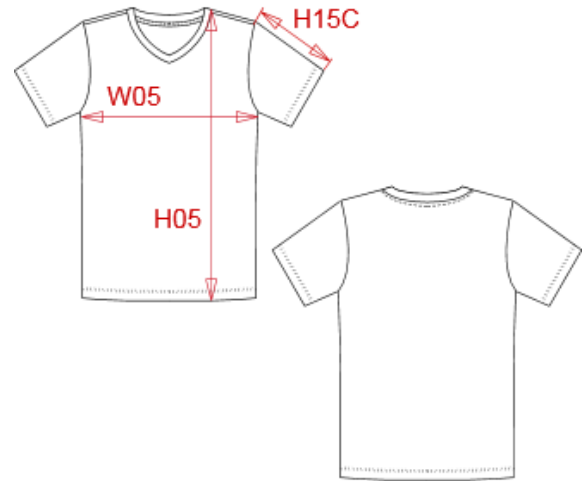

# KARIBAN

**REFERENCE :** K3002

**SIZES :** S\_M\_L\_XL\_XXL\_3XL

**COMPOSITION :**

Main fabric : Supima cotton jersey 100 - 160 For body and neckline tape 100%cotton

Rib 1X1 : Supima cotton rib 100 - 1X1 For neckline 100%cotton

**WEIGHT :**

Main fabric : 160 gsm

Rib 1X1 : 200 gsm

**ARTICLE WEIGHT :**

150 gr/pc

DESCRIPTION
<b>Français :</b> T-shirt Supima® col V manches courtes homme
<b>English :</b> Men's Supima® V-neck short sleeve t-shirt
<b>Nederlands :</b> Heren-t-shirt Supima® V-hals korte mouwen
<b>Deutsch :</b> Herren-T-Shirt Supima® mit V-Ausschnitt und kurzen Ärmeln
<b>Español :</b> CAMISETA SUPIMA® CUELLO DE PICO MANGA CORTA PARA HOMBRE
<b>Italiano :</b> T-shirt uomo Supima® scollo a V manica corta
<b>Português :</b> T-shirt Supima® de homem com decote V de manga curta

COLORS	PANTONE SERIGRAPHIE
White	White
Black	Black
Navy	433C
Grey heather	Based on 417C

MEASUREMENT						
Description	S	M	L	XL	XXL	3XL
<b>H05 (M)</b> Hauteur totale / Total height	70	72	74	76	78	80
<b>W05 (M)</b> 1/2 largeur poitrine / 1/2 chest width	50	53	56	59	62	65
<b>H15C (M)</b> Longueur manche courte / Short sleeve length	22,50	23,25	24	24,75	25,50	26,25

CARE LABEL

PACKING	
Box	50 pcs / box S => L:60cm W:40cm H:16cm GW:8.70kg NW:7.30kg M => L:60cm W:40cm H:16cm GW:9.30kg NW:7.90kg L => L:60cm W:40cm H:16cm GW:9.80kg NW:8.40kg XL => L:60cm W:40cm H:16cm GW:10.30kg NW:8.90kg XXL => L:60cm W:40cm H:16cm GW:11.00kg NW:9.60kg 3XL => L:60cm W:40cm H:16cm GW:11.40kg NW:10.00kg