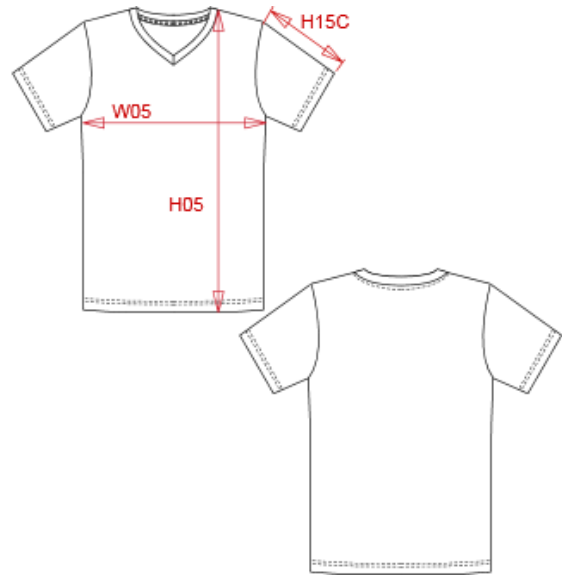

Main fabric : Organic cotton / viscose 98/2 - 140 For Ash  
heather color (body & neckline tape)

OCS blended certified 98%cotton/2%viscose

Main fabric : Organic cotton / viscose 90/10 - 140 For Oxford  
grey (body & neckline tape)

133 gr/pc

DESCRIPTION
<b>Français :</b> T-shirt BIO150 col V
<b>English :</b> BIO150 V-neck t-shirt
<b>Nederlands :</b> T-shirt BIO150 V-hals
<b>Deutsch :</b> T-Shirt BIO150 mit V-Ausschnitt
<b>Español :</b> Camiseta BIO150 cuello de pico hombre
<b>Italiano :</b> T-shirt BIO150 collo a V
<b>Português :</b> T-shirt BIO150 decote V

MEASUREMENT									
Description	S	M	L	XL	XXL	3XL	4XL	5XL	
<b>W05 (M)</b> 1/2 largeur poitrine à 1.5cm de l'emmanchure / 1/2 chest width at 1.5cm below armhole	50	53	56	59	62	65	68	71	
<b>W04 (M)</b> 1/2 bas / 1/2 bottom	50	53	56	59	62	65	68	71	
<b>H05 (M)</b> Hauteur totale / Total height	70	72	74	76	78	80	82	84	
<b>H15C (M)</b> Longueur manche courte / Short sleeve length	16,50	17	17,50	18	18,50	19	19,50	20	