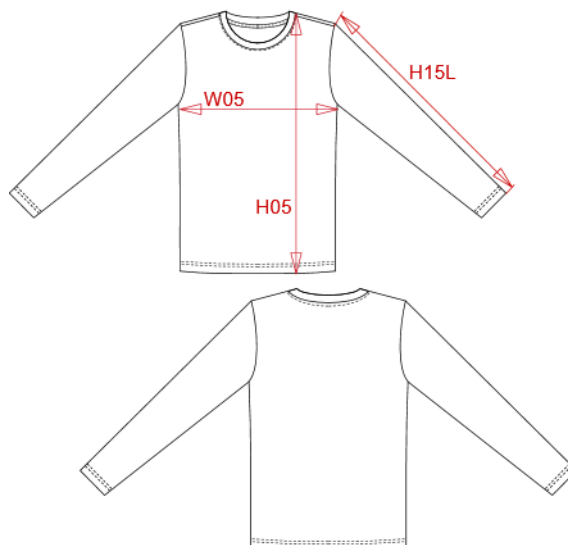

KARIBAN

REFERENCE : K343

SIZES : S_M_L_XL_XXL_3XL

COMPOSITION :

Main fabric : Combed cotton / Elastane single jersey 95/5 - 190
95%cotton / 5%elastane

WEIGHT :

Main fabric : 190 gsm

ARTICLE WEIGHT :

184 gr/pc

DESCRIPTION
Français : T-shirt homme manches longues encolure ronde
English : Long sleeve T-shirt
Nederlands : Heren T-shirt met ronde hals en lange mouwen
Deutsch : Langarm herren T-shirt
Español : Camiseta de manga larga y escote redondo
Italiano : T-shirt uomo maniche lunghe
Português : T-shirt de manga comprida

COLORS	PANTONE SERIGRAPHIE
Black	Black
White	White

MEASUREMENT						
Description	S	M	L	XL	XXL	3XL
H05 (M) Hauteur totale / Total height	67	69	71	73	75	77
H15C (M) Longueur manche courte / Short sleeve length	61,25	62,25	63,25	64,25	65,25	66,25

CARE LABEL				

PACKING	
Box	25 pcs / box S => L:60cm W:38cm H:13cm GW:6.00kg NW:4.50kg M => L:60cm W:38cm H:13cm GW:7.00kg NW:5.50kg L => L:60cm W:38cm H:13cm GW:7.20kg NW:5.70kg XL => L:60cm W:38cm H:13cm GW:7.50kg NW:6.00kg XXL => L:60cm W:38cm H:13cm GW:8.00kg NW:6.50kg 3XL => L:60cm W:38cm H:13cm GW:8.80kg NW:7.30kg