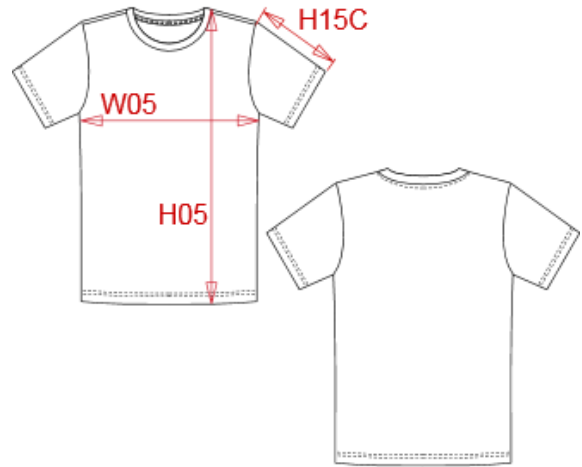

KARIBAN

REFERENCE : K368

SIZES : 4/6_6/8_8/10_10/12_12/14

COMPOSITION :

Main fabric : Carded cotton single jersey - 140 100%cotton

Main fabric : Carded cotton / viscose single jersey 90/10 - 140
90%cotton / 10%viscose

WEIGHT :

Main fabric : 140 gsm

Main fabric : 140 gsm

ARTICLE WEIGHT :

70 gr/pc

DESCRIPTION	
Français :	T-shirt col rond manches courtes enfant
English :	Kids' crew neck short sleeve t-shirt
Nederlands :	T-shirt ronde hals korte mouwen kids
Deutsch :	Kinder T-Shirt mit Rundhalsausschnitt
Español :	Camiseta cuello redondo manga corta para niños
Italiano :	T-shirt bambino girocollo manica corta
Português :	T-shirt de criança com decote redondo de manga curta

MEASUREMENT						
Description	4/6	6/8	8/10	10/12	12/14	
W05 (K)* 1/2 largeur poitrine à 1.5cm de l'emmanchure / 1/2 chest width at 1.5cm below armhole	31	34	37	40	43	
H05 Hauteur totale / Total height	42,50	47,50	52,50	57,50	62,50	
H15 Longueur manche / Sleeve length	11,75	14,25	16,75	19,25	21,75	

CARE LABEL				

PACKING	
Box	100 pcs / box 4/6 => L:60cm W:40cm H:20cm GW:7.20kg NW:5.70kg 6/8 => L:60cm W:40cm H:20cm GW:7.20kg NW:5.70kg 8/10 => L:60cm W:40cm H:20cm GW:7.20kg NW:5.70kg 10/12 => L:60cm W:40cm H:24cm GW:10.50kg NW:9.00kg 12/14 => L:60cm W:40cm H:24cm GW:10.50kg NW:9.00kg