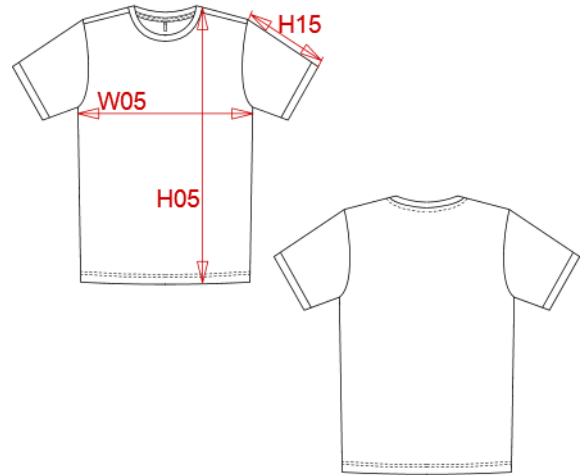

KARIBAN

REFERENCE : K373

SIZES : S_M_L_XL_XXL_3XL

COMPOSITION :

Main fabric : Combed cotton single pique - 170 100%cotton

WEIGHT :

Main fabric : 170 gsm

ARTICLE WEIGHT :

176 gr/pc

DESCRIPTION
Français : T-shirt maille piquée col rond homme
English : Men's piqué knit crew neck T-shirt
Nederlands : Heren-t-shirt piqué ronde hals
Deutsch : Rundhals-T-Shirt aus Piqué für Herren
Español : Camiseta de punto piqué con cuello redondo de hombre
Italiano : T-shirt piqué uomo girocollo
Português : T-shirt de homem em malha piqué com decote redondo

COLORS	PANTONE SERIGRAPHIE
Off white / Navy	7527C / 433C
Navy / Off white	433C / 7527C

MEASUREMENT						
Description	S	M	L	XL	XXL	3XL
H05 (M) Hauteur totale / Total height	70	72	74	76	78	80
W05 (M) 1/2 largeur poitrine / 1/2 chest width	50	53	56	59	62	65
H15I (M) Longueur manche avec bord côte / Sleeve length with rib	20,50	21,25	22	22,75	23,50	24,25

CARE LABEL

PACKING	
Box	50 pcs / box S => L:60cm W:40cm H:20cm GW:8.73kg NW: 7.73kg M => L:60cm W:40cm H:20cm GW:9.59kg NW: 8.59 kg L => L:60cm W:40cm H:20cm GW:10.64kg NW:9.64kg XL => L:60cm W:40cm H:25cm GW:11.47kg NW:10.47 kg XXL => L:60cm W:40cm H:25cm GW:11.93kg NW:10.93 kg 3XL => L:60cm W:40cm H:25cm GW:12.50kg NW:11.50kg