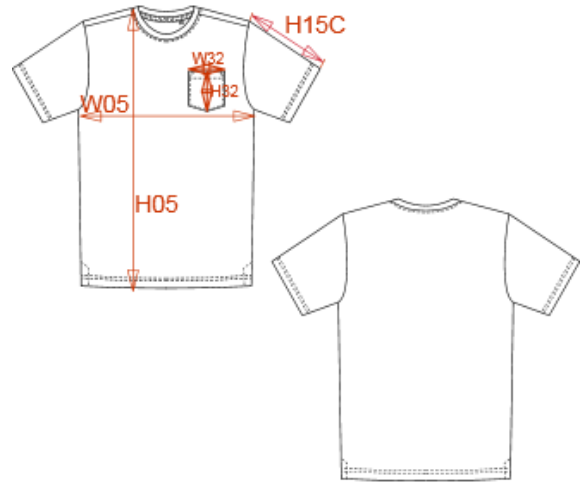

KARIBAN

REFERENCE : K375

SIZES : S_M_L_XL_XXL_3XL

COMPOSITION :

Fabric 1 : Organic cotton single jersey - 155 OCS certified
100% organic cotton

Fabric 1 : Organic cotton / viscose single jersey 70/30 - 155
OCS blended certified

For heather colors 70% organic cotton / 30% viscose

Fabric 1 : Organic cotton / viscose single jersey 70/30 - 155
OCS blended certified

For contrasted chest pocket

Fabric 1 : Organic cotton single jersey - 155 OCS certified

For contrasted chest pocket 100% organic cotton

WEIGHT :

Fabric 1 : 155 gsm

Fabric 1 : 155 gsm

Fabric 1 : 155 gsm

Fabric 1 : 155 gsm

TECHNICAL DETAIL :

OCS certified

ARTICLE WEIGHT :

153 gr/pc

DESCRIPTION
Français : T-shirt coton bio avec poche
English : Organic cotton T-shirt with pocket
Nederlands : T-shirt BIO-katoen met borstzakje
Deutsch : T-Shirt aus Bio-Baumwolle mit Brusttasche
Español : Camiseta de algodón orgánico con bolsillo
Italiano : T-shirt cotone bio con tasca
Português : T-shirt em algodão biológico com bolso

COLORS	PANTONE SERIGRAPHIE
Navy / Grey heather	433C / Based on 417C
Black / Grey heather	Black / Base on 417C
Cream / Grey heather	482C / Based on 417C
Grey heather / Black	Based on 417C / Black

MEASUREMENT						
Description	S	M	L	XL	XXL	3XL
H05 (M) Hauteur totale / Total height	69	71	73	75	77	79
W05 (M) 1/2 largeur poitrine / 1/2 chest width	50	53	56	59	62	65
H15C (M) Longueur manche courte / Short sleeve length	21,50	22,30	23	23,80	24,50	25,30
H32 (M) Hauteur poche devant / Front pocket height	11	11	11,50	12	13	13
W32 (M) Largeur poche devant / Front pocket width	9,50	9,50	10	10,50	11,50	11,50

CARE LABEL

PACKING	
Box	50 pcs / box S => L:50cm W:36cm H:20cm GW:4.5kg NW:3.1kg M => L:50cm W:36cm H:20cm GW:4.6kg NW:3.2kg L => L:55cm W:38cm H:20cm GW:4.7kg NW:3.3kg XL => L:55cm W:38cm H:20cm GW:4.8kg NW:3.4kg XXL => L:60cm W:40cm H:20cm GW:4.9kg NW:3.5kg 3XL => L:60cm W:40cm H:20cm GW:10.8kg NW:9.3kg