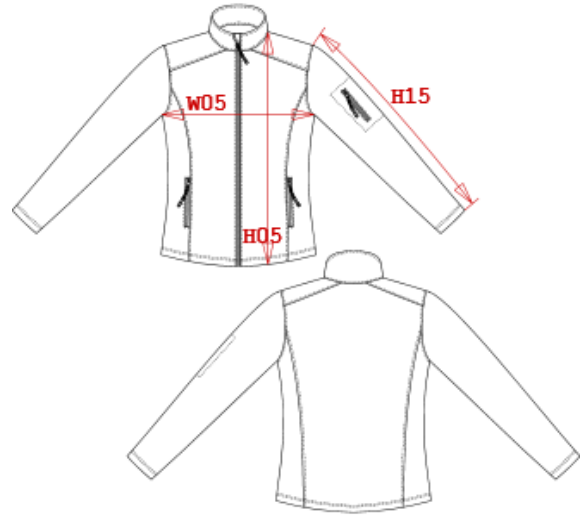

# KARIBAN

**REFERENCE :** K400

**SIZES :** S\_M\_L\_XL\_XXL\_3XL\_4XL

**COMPOSITION :**

Fabric 1 : 3 layers Softshell (Plain weave/Micropolar fleece)  
Polyester / Elastane 95/5 - 300 .

**WEIGHT :**

Fabric 1 : 300 gsm

**TECHNICAL DETAIL :**

BR: 3000gsm/24h / WP: 8000mm

**ARTICLE WEIGHT :**

685 gr/pc

DESCRIPTION								COLORS		PANTONE SERIGRAPHIE	
<b>Français :</b> Veste femme softshell								Black	Black		
<b>English :</b> Ladies soft shell jacket								Navy	433C		
<b>Nederlands :</b> Dames soft shell								Red	200C		
<b>Deutsch :</b> Damen soft shell jacke								White	White		
<b>Español :</b> Chaqueta softshell para mujer								Aqua blue	7690C		
<b>Italiano :</b> Giacca donna softshell								Titanium	7540C		
<b>Português :</b> Blusão softshell de senhora								Marl grey	Based on 877C		
								Fluorescent yellow	-		
								Fluorescent orange	-		
								Chocolate	412C		
MEASUREMENT											
Description	S	M	L	XL	XXL	3XL	4XL				
<b>H09 (L)</b> Hauteur totale devant / Front total height	63,70	65,70	67,70	69,70	71,70	73,70	75,70				
<b>W05 (L)</b> 1/2 largeur poitrine à 1.5cm de l'emmanchure / 1/2 chest width at 1.5cm below armhole	47	50	53	56	59	62	65				
<b>H15L (L)</b> Longueur manche longue / Long sleeve length	62,40	63,40	64,40	65,40	66,40	67,40	68,40				
CARE LABEL											
PACKING											
Box	10 pcs / box S => L:60cm W:40cm H:17cm NW:4.3kg GW:5.7kg M =>L:60cm W:40cm H:17cm NW:4.6kg GW:6kg L =>L:60cm W:40cm H:17cm NW:5kg GW:6.3kg XL =>L:60cm W:40cm H:17cm NW:5.3kg GW:6.7kg XXL => L:60cm W:40cm H:17cm NW:5.9kg GW:8.3kg 3XL => L:60cm W:40cm H:17cm NW:6.1kg GW:8.5k 4XL => L:60cm W:40cm H:17cm NW:6.3kg GW:8.7k										