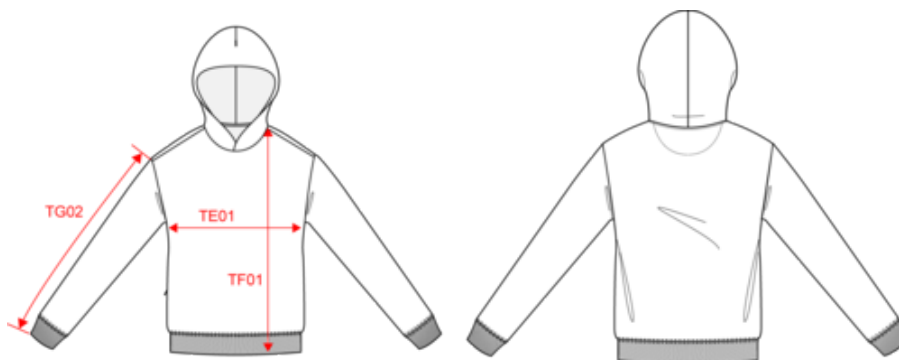

80% cotone / 20% poliestere. Taglio oversize con spalle cascanti. Felpa garzata. Cotone cardato. Costine 2x1 con finitura tubolare per una migliore finitura a fondo manica e fondo capo. Tasca nascosta con zip invisibile nella cucitura sul lato destro. Cappuccio con pince doppia in cotone. Fondo manica e fondo capo a costine con elastan per evitare che il capo si deformi. Nastrino di rinforzo a motivo spigato tono su tono. Mezzaluna all'interno collo. Finitura a doppia impuntura a cavallo su fondo manica e fondo capo. Nessuna etichetta con il nome della marca sul collo; solo una piccola etichetta con l'indicazione della taglia per semplificare la personalizzazione.

K4018

Felpa unisex oversize con cappuccio in felpa

Dimensioni

Measurements in cm	XXS	XS	S	M	L	XL	XXL	3XL
TE01 - 1/2 chest width at 1.5cm below armhole	50.00	53.00	56.00	59.00	62.00	65.00	68.00	71.00
TF01 - Total height from HSP	65.00	67.00	69.00	71.00	73.00	75.00	77.00	79.00
TG02 - Long sleeve length	54.00	54.75	55.50	56.25	57.00	57.75	58.50	59.25