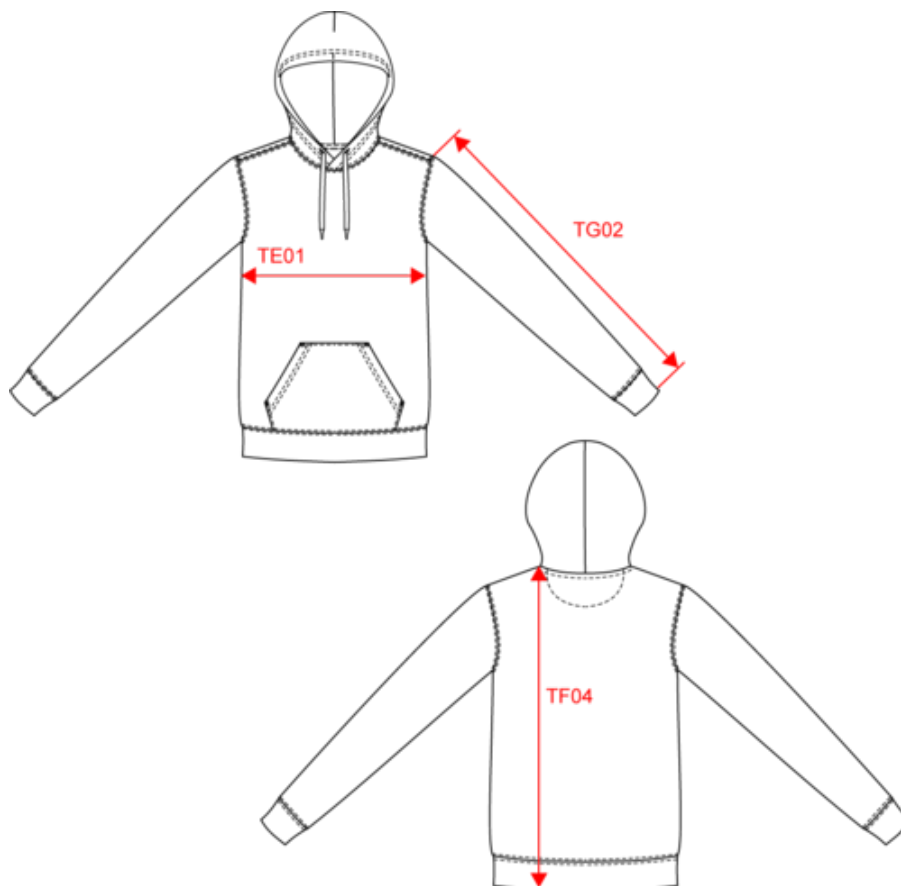

85% cotone biologico / 15% poliestere riciclato. Tessuto felpato 3 fili LSF (Low Shrinkage Fleece). Cotone pettinato. Lavaggio agli enzimi. Taglio dritto. Costina 1x1 struttura tubolare per una migliore finitura a fondo manica e fondo capo. Tasca a canguro. Cappuccio foderato 100% cotone, cotone jersey 180 g. Nastrino di rinforzo in jersey tono su tono e finitura a mezzaluna sull'interno collo. Finitura a doppio ago su fondo manica, fondo capo e collo. Nessuna etichetta con il nome della marca al collo, solo una piccola etichetta con l'indicazione della taglia per semplificare la personalizzazione. Certificato STANDARD 100 by OEKO-TEX® N° CQ10077, IFTH.

K4028

Felpa eco-sostenibile donna con cappuccio

Dimensioni

Measurements in cm	XS	S	M	L	XL	XXL
TE01 - 1/2 chest width at 1.5cm below armhole	45.00	48.00	51.00	54.00	57.00	60.00
TF04 - Back total height from HSP	61.00	63.00	65.00	67.00	69.00	71.00
TG02 - Long sleeve length	60.00	61.00	62.00	63.00	64.00	65.00

Logistica  5  20

Sizes	Width (cm)	Height (cm)	Length (cm)	Net weight (kg)	Gross weight (kg)	Pieces/Box	Pieces/Bundle
XS	40	28	60	8	9.5	20	5
S	40	28	60	8.4	9.9	20	5
M	40	28	60	8.9	10.4	20	5
L	40	30	60	9.5	11	20	5
XL	40	30	60	10.1	11.5	20	5
XXL	40	30	60	10.7	12.3	20	5