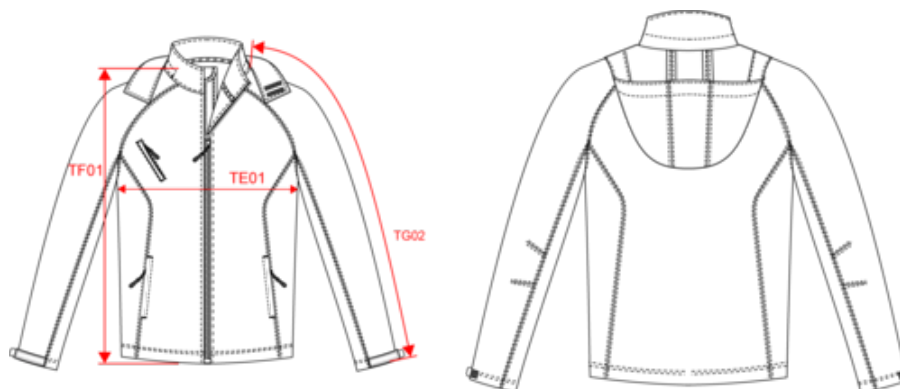

3 strati di tessuto differente, anti-sudorazione 1000 g/m²/24h e resistente all'acqua fino a 5000 mm. Strato esterno 95% poliestere, 5% elasthan. Strato intermedio con membrana anti-sudorazione. Strato interno con fodera in Micropile. Maniche raglan. Zip sul davanti. 2 tasche anteriori con zip. 1 tasca sul petto a destra. Cappuccio staccabile con cordoncino. Polsini regolabili. Accesso zip invisibile sul petto per la decorazione interna. Maniche raglan. Certificato STANDARD 100 by OEKO-TEX® N° CQ1007/8, IFTH.

Disponibile anche nella versione

K414

KARIBAN

K413

Giacca Softshell con cappuccio staccabile uomo

Dimensioni

Measurements in cm	S	M	L	XL	XXL	3XL	4XL
TE01 - 1/2 chest width at 1.5cm below armhole	52.00	55.00	58.00	61.00	64.00	67.00	70.00
TF01 - Total height from HSP	72.50	74.50	76.50	78.50	80.50	82.50	84.50
TG02 - Long sleeve length	78.75	81.25	83.75	86.25	88.75	91.25	93.75