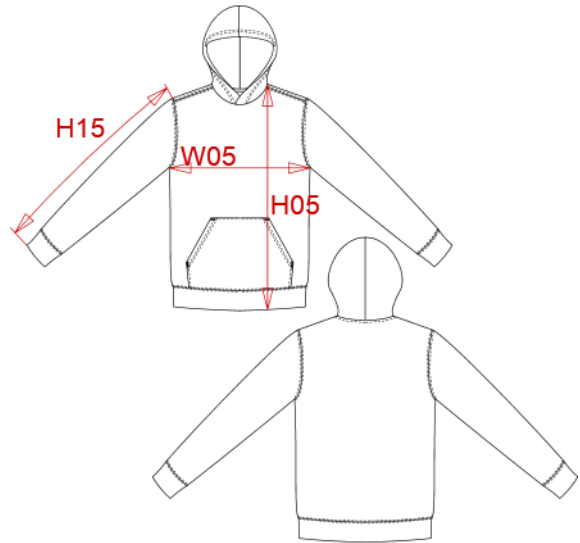

# KARIBAN

**REFERENCE :** K453

**SIZES :** 6/8\_8/10\_10/12\_12/14

**COMPOSITION :**

Main fabric : Brushed Combed Cotton / Polyester fleece 80/20 - 280 80%cotton / 20%polyester

Fabric 1 : Cotton single jersey (22/1) - 180 For hood lining, neckline property tape. 100%cotton

**WEIGHT :**

Main fabric : 280 gsm

Fabric 1 : 180 gsm

**ARTICLE WEIGHT :**

350 gr/pc

DESCRIPTION						COLORS		PANTONE SERIGRAFIE			
<b>Français :</b> Sweat-shirt capuche contrastée enfant						Red / White		200C / White			
<b>English :</b> Kids' contrast hooded sweatshirt						Black / Red		Black / 200C			
<b>Nederlands :</b>						Light kelly green / White		7482C / White			
<b>Deutsch :</b> BICOLOR KAPUZEN SWEATSHIRT FÜR KINDER						White / Fine grey		White / 877C			
<b>Español :</b> SUDADERA CON CAPUCHA CONTRASTADA PARA NIÑO						Black / Yellow		Black / 1235C			
<b>Italiano :</b> FELPA BAMBINO CON CAPPuccio IN CONTRASTO						Light royal blue / Yellow		653C / 1235C			
<b>Português :</b> Sweatshirt de criança com capuz em contraste						Navy / Fine grey		433C / 877C			
MEASUREMENT						Oxford grey / Navy		Based on Cool gray 7C / 433C			
Description	6/8	8/10	10/12	12/14			Navy / Red		433C / 200C		
<b>H05</b> Hauteur totale avec BC / Total height with rib	49,50	54,50	59,50	64,50			Black / Fine grey		Black / 877C		
<b>W05</b> 1/2 largeur poitrine / 1/2 chest width	39	42	45	48			Light royal blue / White		653C / White		
<b>H15</b> Longueur manche avec BC / Sleeve length with rib	45,50	49,50	53,50	57,50			Fuchsia / Fine grey		7425C / 877C		
CARE LABEL						Sky blue / White		278C / White			
						Purple / Oxford grey		7447C / Based on Cool gray 7C			
PACKING											
Box	20 pcs / box										
	6/8 => L:60cm W:40cm H:24cm GW:7.1kg NW:6kg										
	8/10 => L:60cm W:40cm H:24cm GW:7.8kg NW:6.6kg										
	10/12 => L:60cm W:40cm H:34cm GW:8.7kg NW:7.3kg										
	12/14 => L:60cm W:40cm H:34cm GW:9.4kg NW:8kg										