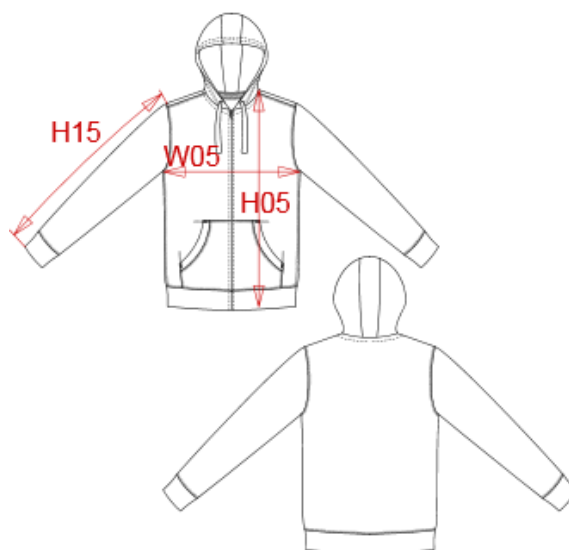

# KARIBAN

**REFERENCE :** K454

**SIZES :** XS\_S\_M\_L\_XL\_XXL\_3XL\_4XL

**COMPOSITION :**

Main fabric : Brushed Cotton / Polyester fleece 80/20 - 300 Low shrinkage fleece 80%cotton / 20%polyester

Lining 1 : Cotton thermal - 215 For hood lining 100%cotton

**WEIGHT :**

Main fabric : 300 gsm

Lining 1 : 215 gsm

**TECHNICAL DETAIL :**

LSF

**ARTICLE WEIGHT :**

600 gr/pc

DESCRIPTION										COLORS		PANTONE SERIGRAPHIE		
<b>Français :</b> Sweat-shirt capuche zippé adulte										White		White		
<b>English :</b> Full zip hooded sweatshirt										Black		Black		
<b>Nederlands :</b>										Navy		433C		
<b>Deutsch :</b> KAPUZEN JACKE										Red		200C		
<b>Español :</b> SUDADERA CON CAPUCHA Y CREMALLERA PARA ADULTO										Light royal blue		653C		
<b>Italiano :</b> FELPA FULL ZIP CON CAPPuccio										Oxford grey		Based on Cool gray 7C		
<b>Português :</b> Casaco sweatshirt com capuz										Dark grey		447C		
MEASUREMENT														
Description	XS	S	M	L	XL	XXL	3XL	4XL						
<b>H05 (M)</b> Hauteur totale / Total height	69	71	73	75	77	79	81	83						
<b>W05 (M)</b> 1/2 largeur poitrine à 1.5cm de l'emmanchure / 1/2 chest width at 1.5cm below armhole	49	52	55	58	61	64	67	70						
<b>H15I (M)</b> Longueur manche avec bord côte / Sleeve length with rib	64	65	66	67	68	69	70	71						
CARE LABEL														
PACKING														
Box	20 pcs / box XS => L:60cm W:40cm H:38cm GW:13kg NW:11.5kg S => L:60cm W:40cm H:38cm GW:13.7kg NW:12.2kg M => L:60cm W:40cm H:38cm GW:14.3kg NW:12.8kg L => L:60cm W:40cm H:40cm GW:15kg NW:13.5kg XL => L:60cm W:40cm H:40cm GW:15.7kg NW:14.2kg XXL => L:60cm W:40cm H:42cm GW:16.5kg NW:15kg 3XL => L:60cm W:40cm H:42cm GW:17kg NW:15.5kg 4XL => L:60cm W:40cm H:42cm GW:18kg NW:16.5kg													