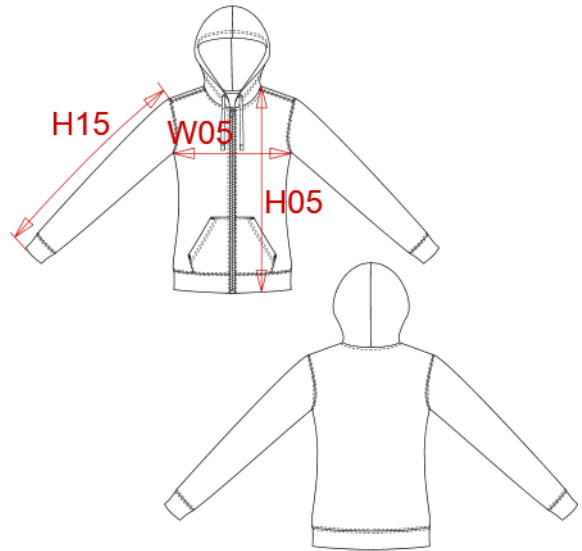

# KARIBAN

**REFERENCE :** K467

**SIZES :** XS\_S\_M\_L\_XL\_XXL

**COMPOSITION :**

Main fabric : Brushed Combed Cotton / Polyester fleece 80/20 - 280 80%cotton / 20%polyester

Fabric 1 : Cotton single jersey (22/1) - 180 For hood lining, necktape. 100%cotton

**WEIGHT :**

Main fabric : 280 gsm

Fabric 1 : 180 gsm

**TECHNICAL DETAIL :**

Regular

**ARTICLE WEIGHT :**

480 gr/pc

DESCRIPTION	COLORS	PANTONE SERIGRAPHIE
<b>Français :</b> Sweat-shirt zippé capuche contrastée femme	Black / Fine grey	Black / 877C
<b>English :</b> Ladies' contrast hooded full zip sweatshirt	Navy / Fine grey	433C / 877C
<b>Nederlands :</b> Damessweater met rits en capuchon in contrasterende kleur	Black / Red	Black / 200C
<b>Deutsch :</b> Damen-Sweatshirt mit Reißverschluss und Kapuze in Kontrastfarbe	Black / Yellow	Black / 1235C
<b>Español :</b> Sudadera con capucha y cremallera contrastada para mujer	Red / White	200C / White
<b>Italiano :</b> Felpa donna con cappuccio a contrasto full zip	Oxford grey / Navy	Based on Cool gray 7C / 433C
<b>Português :</b> Sweatshirt de senhora com fecho e capuz em contraste		

MEASUREMENT						
Description	XS	S	M	L	XL	XXL
<b>H05 (L)</b> Hauteur totale / Total height	62	64	66	68	70	72
<b>W05 (L)</b> 1/2 largeur poitrine à 1.5cm de l'emmanchure / 1/2 chest width at 1.5cm below armhole	45	48	51	54	57	60
<b>H15I (L)</b> Longueur manche avec bord côte / Sleeve length with rib	61,50	62,50	63,50	64,50	65,50	66,50

CARE LABEL				

PACKING	
Box	20 pcs / box XS => L:60cm W:40cm H:32cm GW:9.7kg NW:8.3kg S => L:60cm W:40cm H:32cm GW:10.5kg NW:8.9kg M => L:60cm W:40cm H:32cm GW:11.1kg NW:9.5kg L => L:60cm W:40cm H:34cm GW:11.7kg NW:10.1kg XL => L:60cm W:40cm H:34cm GW:12.5kg NW:10.9kg XXL => L:60cm W:40cm H:34cm GW:13.6kg NW:11.5kg