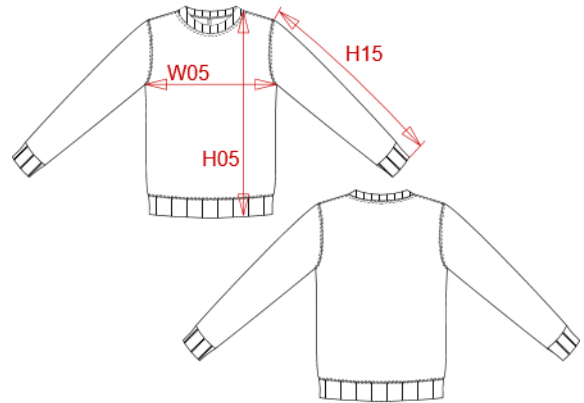

KARIBAN

REFERENCE : K475

SIZES : 4/6_8/10_10/12_12/14

COMPOSITION :

Main fabric : Brushed cotton / polyester fleece 80/20 - 280 80% cotton / 20%polyester

WEIGHT :

Main fabric : 280 gsm

ARTICLE WEIGHT :

238 gr/pc

DESCRIPTION							COLORS		PANTONE SERIGRAPHIE		
Français : Sweat-shirt col rond enfant							White	White			
English : Kids' crew neck sweatshirt							Black	Black			
Nederlands : Kindersweater ronde hals							Navy	433C			
Deutsch : Kinder Rundhals-Sweatshirt							Dark grey	447C			
Español : Sudadera con cuello redondo para niño							Oxford grey	Based on Cool gray 7C			
Italiano : Felpa bambino collo rotondo							Red	200C			
Português : Sweatshirt de criança com decote redondo							Light royal blue	653C			
MEASUREMENT							Yellow	1235C			
Description	4/6	6/8	8/10	10/12	12/14		Orange	1585C			
H05 Hauteur totale avec BC / Total height with rib	44,50	49,50	54,50	59,50	64,50		Forest green	5605C			
W05 1/2 largeur poitrine / 1/2 chest width	35	38	41	44	47		Wine	504C			
H15B Longueur manche avec poignet / Sleeve length with cuff	37	41	45	49	53						
CARE LABEL											
PACKING											
Box	30 pcs / box										
	4/6-8/10 => L:60cm W:40cm H:cm GW:kg NW:kg										
	10/12-12/14 => L:60cm W:40cm H:cm GW:kg NW:kg										