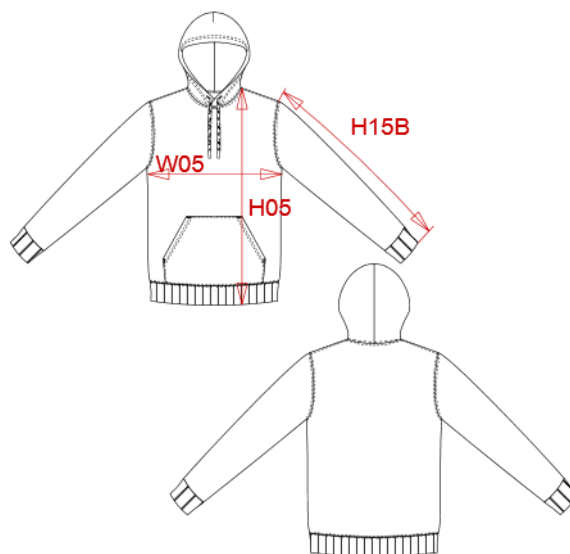

KARIBAN

REFERENCE : K476

SIZES : XS_S_M_L_XL_XXL_3XL_4XL

COMPOSITION :

Main fabric : Brushed cotton / polyester fleece 80/20 - 280 80% cotton / 20%polyester

Main fabric : Brushed cotton / polyester fleece 70/30 - 280 For "olive camouflage" and "grey camouflage" color 70%cotton / 30%polyester

Fabric 1 : Cotton single jersey (32/1) - 180 For tone on tone hood lining 100%cotton

WEIGHT :

Main fabric : 280 gsm

Main fabric : 280 gsm

Fabric 1 : 180 gsm

TECHNICAL DETAIL :

ARTICLE WEIGHT :

500 gr/pc

DESCRIPTION										COLORS		PANTONE SERIGRAPHIE		
Français : Sweat-shirt capuche homme										White	White			
English : Men's hoodie										Black	Black			
Nederlands : Herensweater met capuchon										Navy	433C			
Deutsch : Herren Kapuzensweatshirt										Dark grey	447C			
Español : Sudadera con capucha para hombre										Oxford grey	Based on Cool gray 7C			
Italiano : Felpa uomo cappuccio										Red	200C			
Português : Sweatshirt de homem com capuz										Light royal blue	653C			
MEASUREMENT										Yellow	1235C			
Description	XS	S	M	L	XL	XXL	3XL	4XL			Orange	1585C		
H05 Hauteur totale avec BC / Total height with rib	69	71	73	75	77	79	81	83			Forest green	5605C		
W05 1/2 largeur poitrine à 1.5cm de l'emmanchure / 1/2 chest width at 1.5 cm below armhole	49	52	55	58	61	64	67	70			Wine	504C		
H15B Longueur manche avec poignet / Sleeve length with cuff	59	60,50	62	63,50	65	66,50	68	69,50			Olive camouflage	-		
											Grey camouflage	-		
CARE LABEL														
PACKING														
Box	20 pcs / box XS => L:60cm W:40cm H:32cm GW:9.6kg NW:7.6kg S => L:60cm W:40cm H:32cm GW:10kg NW:8kg M => L:60cm W:40cm H:40cm GW:10.8kg NW:8.8kg L => L:60cm W:40cm H:40cm GW:11.3kg NW:9.3kg XL => L:60cm W:40cm H:40cm GW:11.9kg NW:9.9kg XXL => L:60cm W:40cm H:40cm GW:12.2kg NW:10.2kg 3XL => L:60cm W:40cm H:40cm GW:12.6kg NW:10.6kg 4XL => L:60cm W:40cm H:40cm GW:13.1kg NW:11.1kg													