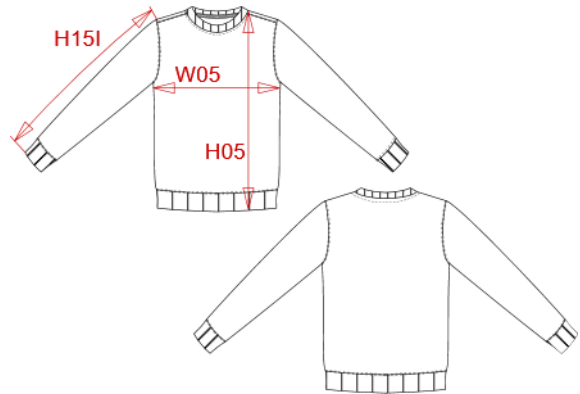

KARIBAN

REFERENCE : K488

SIZES : XS_S_M_L_XL_XXL_3XL_4XL

COMPOSITION :

Main fabric : Brushed Cotton / Polyester fleece 80/20 - 300 Low shrinkage fleece 80%cotton / 20%polyester

WEIGHT :

Main fabric : 300 gsm

TECHNICAL DETAIL :

LSF

ARTICLE WEIGHT :

445 gr/pc

DESCRIPTION										COLORS		PANTONE SERIGRAPHIE	
Français : Sweat-shirt col rond										Black	Black		
English : Crew neck sweatshirt										Navy	433C		
Nederlands : Sweater ronde hals										Red	200C		
Deutsch : Sweatshirt mit Rundhalsausschnitt										Light royal blue	653C		
Español : Sudadera con cuello redondo										Oxford grey	Based on Cool gray 7C		
Italiano : Felpa girocollo										White	White		
Português : Sweatshirt com decote redondo										Dark grey	447C		
MEASUREMENT										Orange	1585C		
Description	XS	S	M	L	XL	XXL	3XL	4XL		Forest green	5605C		
H05 (M) Hauteur totale / Total height	68	70	72	74	76	78	80	82		Wine	504C		
W05 (M) 1/2 largeur poitrine à 1.5cm de l'emmanchure / 1/2 chest width at 1.5cm below armhole	49	52	55	58	61	64	67	70					
H15l (M) Longueur manche avec bord côte / Sleeve length with rib	65,70	66,40	67,10	67,80	68,50	69,20	70,30	71,30					
CARE LABEL													
PACKING													
Box	16 pcs / box XS => L:60cm W:40cm H:20cm GW:7.6kg NW:6.3kg S => L:60cm W:40cm H:20cm GW:7.9kg NW:6.6kg M => L:60cm W:40cm H:20cm GW:8.3kg NW:7kg L => L:60cm W:40cm H:24cm GW:8.8kg NW:7.5kg XL => L:60cm W:40cm H:24cm GW:9.3kg NW:8.0kg XXL => L:60cm W:40cm H:24cm GW:9.7kg NW:8.3kg 3XL => L:60cm W:40cm H:26cm GW:10.5kg NW:9.1kg 4XL => L:60cm W:40cm H:26cm GW:10.7kg NW:9.3kg												