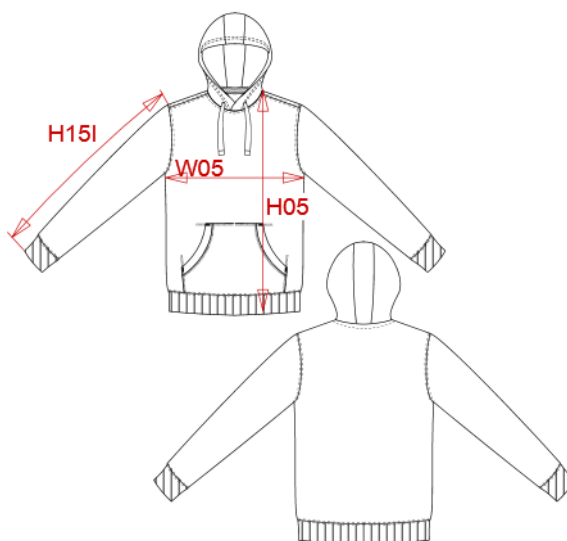

KARIBAN

REFERENCE : K489

SIZES : XS_S_M_L_XL_XXL_3XL_4XL

COMPOSITION :

Main fabric : Brushed Cotton / Polyester fleece 80/20 - 300

80%cotton / 20%polyester

Lining 1 : Cotton thermal - 215 100%cotton

WEIGHT :

Main fabric : 300 gsm

Lining 1 : 215 gsm

TECHNICAL DETAIL :

LSF

ARTICLE WEIGHT :

600 gr/pc

DESCRIPTION										COLORS		PANTONE SERIGRAPHIE	
Français : Sweat-shirt capuche										Black	Black		
English : Hooded sweatshirt										Navy	433C		
Nederlands : Sweater met capuchon										Red	200C		
Deutsch : Kapuzensweatshirt										Light royal blue	653C		
Español : Sudadera con capucha										Oxford grey	Based on Cool gray 7C		
Italiano : Felpa con cappuccio										White	White		
Português : Sweatshirt com capuz										Dark grey	447C		
MEASUREMENT										Orange	1585C		
Description	XS	S	M	L	XL	XXL	3XL	4XL		Forest green	5605C		
H05 (M) Hauteur totale avec BC/ Total height with rib	68	70	72	74	76	78	80	82		Wine	504C		
W05 (M) 1/2 largeur poitrine à 1.5cm de l'emmanchure / 1/2 chest width at 1.5cm below armhole	49	52	55	58	61	64	67	70					
H15I (M) Longueur manche avec bord côte / Sleeve length with rib	65,60	66,40	67,10	68	68,60	69,40	70,40	71,40					
CARE LABEL													
PACKING													
Box	16 pcs / box XS => L:60cm W:40cm H:34cm GW:9.5kg NW:8kg S => L:60cm W:40cm H:34cm GW:10.2kg NW:8.7kg M => L:60cm W:40cm H:34cm GW:11.0kg NW:9.3kg L => L:60cm W:40cm H:36cm GW:11.3kg NW:9.6kg XL => L:60cm W:40cm H:36cm GW:11.7kg NW:10.2kg XXL => L:60cm W:40cm H:36cm GW:12.4kg NW:10.7kg 3XL => L:60cm W:40cm H:38cm GW:12.7kg NW:11.2kg 4XL => L:60cm W:40cm H:38cm GW:13.2kg NW:11.7kg												