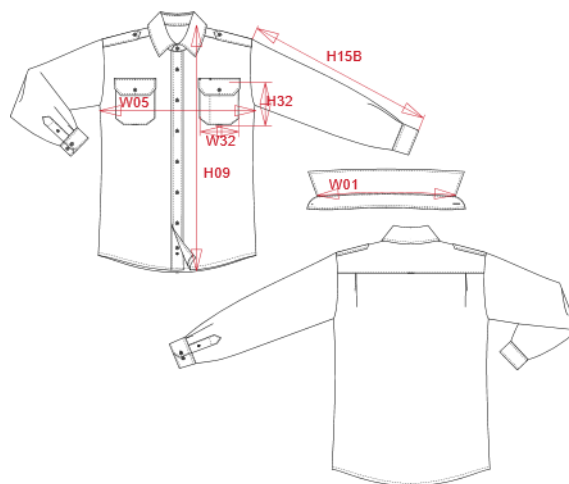

KARIBAN

REFERENCE : K505

SIZES : S_M_L_XL_XXL_3XL_4XL

COMPOSITION :

Main fabric : Polyester / Cotton poplin 65/35 - 115 65% polyester / 35%cotton

WEIGHT :

Main fabric : 115 gsm

ARTICLE WEIGHT :

244 gr/pc

DESCRIPTION
Français : Chemise pilote manches longues homme
English : Men's long sleeve pilot shirt
Nederlands : Herenpilootoverhemd lange mouwen
Deutsch : Langarm-Pilotenhemd für Herren
Español : Camisa piloto de manga larga de hombre
Italiano : Camicia pilota uomo maniche lunghe
Português : Camisa piloto de homem de manga comprida

COLORS	PANTONE SERIGRAFIE
White	White
Sky blue	278C

MEASUREMENT							
Description	S	M	L	XL	XXL	3XL	4XL
W01 (M) Longueur encolure / Neckline length	40,50	41,75	43	44,25	45,50	46,75	48
H09 (M) Hauteur totale devant / Front total height	73,50	75,50	77,50	79,50	81,50	83,50	85,50
W05 (M) 1/2 largeur poitrine / 1/2 chest width	51	54	57	60	63	66	69
H15B (M) Longueur manche avec poignet / Sleeve length with cuff	64	65	66	67	68	69	70
H32 (M) Hauteur poche devant / Front pocket height	13	13	14	14	15	15	15
W32 (M) Largeur poche devant / Front pocket width	12	12	13	13	14	14	14

CARE LABEL

PACKING	
Box	12 pcs / box S => L:54cm W:38cm H:20cm GW:4.45kg NW:3.35kg M => L:54cm W:38cm H:20cm GW:4.62kg NW:3.52kg L => L:54cm W:38cm H:20cm GW:4.77kg NW:3.67kg XL => L:54cm W:38cm H:20cm GW:4.9kg NW:3.8kg XXL => L:54cm W:38cm H:20cm GW:5.05kg NW:3.95kg 3XL => L:54cm W:38cm H:20cm GW:5.25kg NW:4.15kg 4XL => L:54cm W:38cm H:20cm GW:5.35kg NW:4.25kg