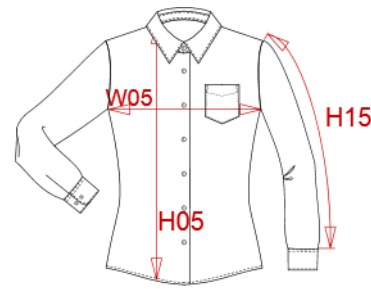

WEIGHT :

Main fabric : 105 gsm

Main fabric : 110 gsm

TECHNICAL DETAIL :

Easy Care

ARTICLE WEIGHT :

270 gr/pc

DESCRIPTION										COLORS		PANTONE SERIGRAPHIE		
Français : Chemise femme manches longues										White		White		
English : Ladies long sleeve easy care polycotton poplin shirt										Black		Black		
Nederlands : Dames blouse met lange mouwen										Navy		433C		
Deutsch : Pflegeleichte polycotton damen kurzarm bluse										Classic red		1945C		
Español : Camisa de manga larga para mujer										Bright sky		2708C		
Italiano : Camicia donna maniche lunghe policotone popeline										Zinc		447C		
Português : Camisa de senhora de manga comprida tratamento fácil										Brown		440C		
										Wine		504C		
										Burnt lime		583C		
										Orange		1585C		
										Silver		2331C		
										Bright turquoise		638C		
										Purple		7447C		
										Forest green		5605C		
										Light royal blue		653C		
										Fuchsia		7425C		
										Kelly green		7727C		
										Yellow		1235C		
										Urban grey		Cool gray 10C		
										Angora		482C		
										Light khaki		7764C		
										Cobalt blue		7668C		
										Marl storm grey		Based on 424C		
										Pale pink		692C		
MEASUREMENT														
Description	XS	S	M	L	XL	XXL	3XL	4XL						
W05 1/2 largeur poitrine/1/2 chest width	44	47	50	53	56	59	62	65						
H28 Hauteur totale dvt / Front total height	62,80	64,80	66,80	68,80	70,80	72,80	74,80	76,80						
H15 Longueur manche sans poignet / Sleeve length without cuff	54	55	56	57	58	59	60	61						
H32 Hauteur poche devant / Front pocket height	12	12	12	13	13	13	14	14						
W32 Largeur poche devant / Front pocket width	10	10	10	11	11	11	12	12						
CARE LABEL														
PACKING														
Box	12 pcs / box XS => L:60cm W:40cm H:16cm GW:4.07kg NW:2.42kg S => L:60cm W:40cm H:16cm GW:4.18kg NW:2.58kg M => L:60cm W:40cm H:16cm GW:4.33kg NW:2.68kg L => L:60cm W:40cm H:16cm GW:4.41kg NW:2.76kg XL => L:60cm W:40cm H:16cm GW:4.74kg NW:3.09kg XXL => L:60cm W:40cm H:16cm GW:4.80kg NW:3.15kg 3XL => L:60cm W:40cm H:16cm GW:4.85kg NW:3.22kg 4XL => L:60cm W:40cm H:16cm GW:4.90kg NW:3.27kg													