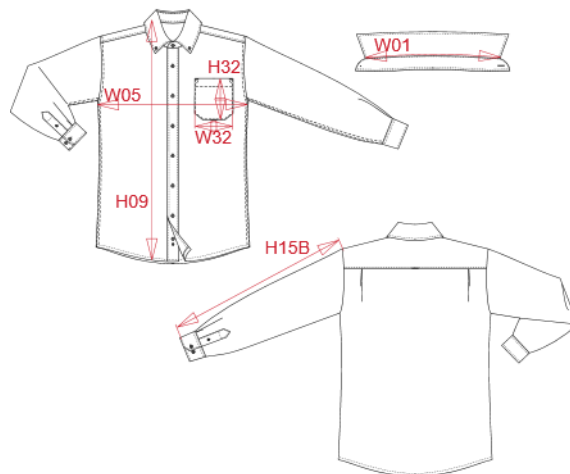

# KARIBAN

**REFERENCE :** K586

**SIZES :** XS\_S\_M\_L\_XL\_XXL\_3XL\_4XL

**COMPOSITION :**

Main fabric : Peached cotton twill - 155 100%cotton

Main fabric : Cotton / Polyester oxford 70/30 For inner collar band and inner cuffs 70%cotton / 30%polyester

**WEIGHT :**

Main fabric : 155 gsm

Main fabric : 135 gsm

**ARTICLE WEIGHT :**

300 gr/pc

DESCRIPTION
<b>Français :</b> Chemise coton manches longues Nevada homme
<b>English :</b> Men's Nevada long sleeve cotton shirt
<b>Nederlands :</b> Herenoverhemd met lange mouwen van katoen Nevada
<b>Deutsch :</b> Langarm-Baumwollhemd Nevada für Herren
<b>Español :</b> Camisa de algodón Nevada de manga larga para hombre
<b>Italiano :</b> Camicia uomo Nevada in cotone manica lunga
<b>Português :</b> Camisa Nevada de homem de manga comprida

COLORS	PANTONE SERIGRAFIE
White	White
Black	Black
Navy	433C
Dark grey	447C
Angora	482C
Red	200C
Sky blue	278C
Light khaki	7764C

MEASUREMENT									
Description	XS	S	M	L	XL	XXL	3XL	4XL	
<b>W01 (M)</b> Longueur encolure / Neckline length	40	41,25	42,50	43,75	45	46,25	47,50	48,75	
<b>H09 (M)</b> Hauteur totale devant / Front total height	71,50	73,50	75,50	77,50	79,50	81,50	83,50	85,50	
<b>W05 (M)</b> 1/2 largeur poitrine / 1/2 chest width	51	54	57	60	63	66	69	72	
<b>H15B (M)</b> Longueur manche avec poignet / Sleeve length with cuff	64,75	65,75	66,75	67,75	68,75	69,75	70,75	71,75	
<b>H32 (M)</b> Hauteur poche devant / Front pocket height	12,50	12,50	12,50	13,50	13,50	14,50	14,50	14,50	
<b>W32 (M)</b> Largeur poche devant / Front pocket width	11,50	11,50	11,50	12,50	12,50	13,50	13,50	13,50	