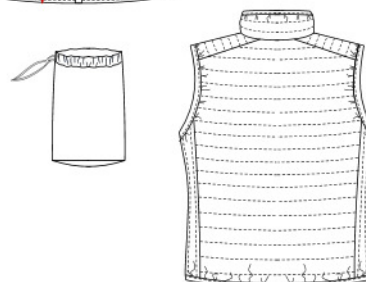

Main fabric : Polyamide 380T PA coating- 35 For inside garment and pockets 100%polyamide

Wad 1 : Padding Polyester fake down (micro broken) - 260/270

Inside body,sleeve and hood 100%polyester

WEIGHT :

Main fabric : 35 gsm

Fabric 2 : 47gsm

Main fabric : 35 gsm

Wad 1 : 260/270 gsm

TECHNICAL DETAIL :

Coating for fake down proof

ARTICLE WEIGHT :

295 gr/pc

DESCRIPTION								COLORS		PANTONE SERIGRAPHIE	
Français : Doudoune légère sans manches femme								Black		Black	
English : Ladies' lightweight sleeveless down jacket								Navy		433C	
Nederlands : Lichte damesbodywarmer								Light royal blue		653C	
Deutsch : Leichte Damen-Steppweste								Red		200C	
Español : Chaqueta acolchada ligero para mujer								Marl dark grey		Based on 446C	
Italiano : Piumino donna leggero senza maniche								Marl silver		Based on 877C	
Português : Colete de senhora acolchoado leve								White		White	
MEASUREMENT											
Description	XS	S	M	L	XL	XXL					
H05 (L) Hauteur totale / Total height	60	62	64	66	68	70					
W05 1/2 largeur poitrine sous binding/ 1/2 chest width under binding	46	49	52	55	58	61					
CARE LABEL											
PACKING											
Box	15pcs / box XS => L: 60cm W: 40cm H: 26cm GW: 6.2kg NW: 5.2 kg S => L: 60cm W: 40cm H: 26cm GW: 6.5kg NW: 5.5 kg M => L: 60cm W: 40cm H: 26cm GW: 6.8kg NW: 5.8kg L => L: 60cm W: 40cm H: 28cm GW: 6.9kg NW: 5.9kg XL => L: 60cm W: 40cm H: 28cm GW: 7.1kg NW: 6.1 kg XXL => L: 60cm W: 40cm H: 28cm GW: 7.3kg NW: 6.3kg										