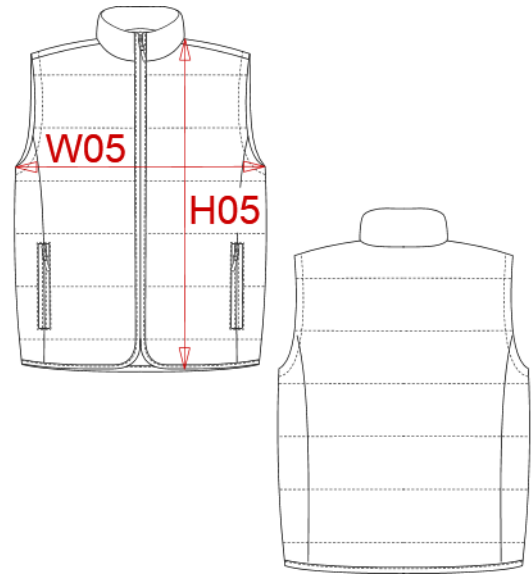

WEIGHT :

Main fabric : 65 gsm

Wad 1 : 190 gsm

Lining 2 : 60 gsm

ARTICLE WEIGHT :

460 gr/pc

DESCRIPTION	
Français :	Bodywarmer matelassé
English :	Quilted bodywarmer
Nederlands :	Gewatteerde bodywarmer
Deutsch :	Wattierter Bodywarmer
Español :	Chaleco acolchado
Italiano :	Gilet trapuntato
Português :	Colete acolchoado

COLORS	PANTONE SERIGRAPHIE
White	White
Black	Black
Navy	433C
Red	200C
Dark grey	447C
Light royal blue	653C
Orange	1585C
Kelly green	7727C

MEASUREMENT								
Description	XS	S	M	L	XL	XXL	3XL	4XL
H05 Hauteur totale / Total height	70,25	72,25	74,25	76,25	78,25	80,25	83	85
W05 1/2 largeur poitrine / 1/2 chest width	53	56	59	62	65	68	72	75

CARE LABEL	

PACKING	
Box	10 pcs / box XS-L => L:60cm W:40cm H:31cm GW:6.00kg NW:4.30kg XL-4XL => L:60cm W:40cm H:40cm GW:7.10kg NW:5.20kg