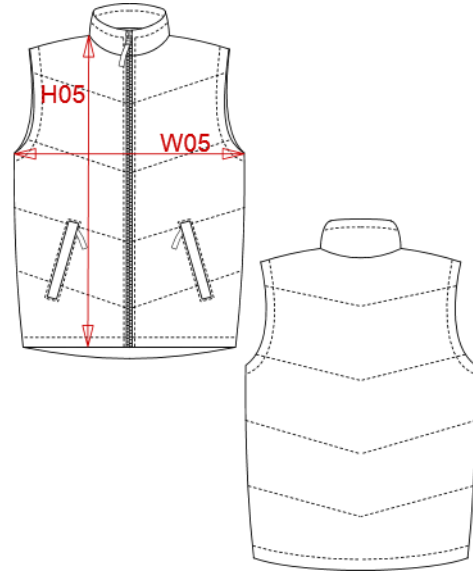

KARIBAN

REFERENCE : K6118

SIZES : XS_S_M_L_XL_XXL_3XL_4XL

COMPOSITION :

Main fabric : Polyester microfiber - 125 100%polyester

Main fabric : Polyester polarfleece - 200 For inside body and collar 100%polyester

Padding : Polyfil 200 For body and collar 100%polyester

WEIGHT :

Main fabric : 125 gsm

Main fabric : 200 gsm

Padding : 200 gsm

ARTICLE WEIGHT :

635 gr/pc

| DESCRIPTION |
|--|
| Français : Bodywarmer doublé polaire |
| English : Fleece lined bodywarmer |
| Nederlands : Met fleece gevoerde bodywarmer |
| Deutsch : Bodywarmer mit Fleecefutter |
| Español : Chaleco con forro polar |
| Italiano : Gilet foderato in pile |
| Português : Colete com forro polar |

| MEASUREMENT | | | | | | | | | |
|---|-------|-------|-------|-------|-------|-------|-------|-------|--|
| Description | XS | S | M | L | XL | XXL | 3XL | 4XL | |
| W05 (M) 1/2 largeur poitrine / 1/2 chest width | 53 | 56 | 59 | 62 | 65 | 68 | 71 | 74 | |
| H09 (M) Hauteur totale devant / Front total height | 68,50 | 70,50 | 72,50 | 74,50 | 76,50 | 78,50 | 80,50 | 82,50 | |

| CARE LABEL |
|------------|
| |

| PACKING | |
|---------|--|
| Box | 10 pcs / box XS-XL => L:60cm W:40cm H:30cm GW:7.20kg NW:6.20kg XXL-4XL => L:60cm W:40cm H:40cm GW:9.00kg NW:8.00kg |