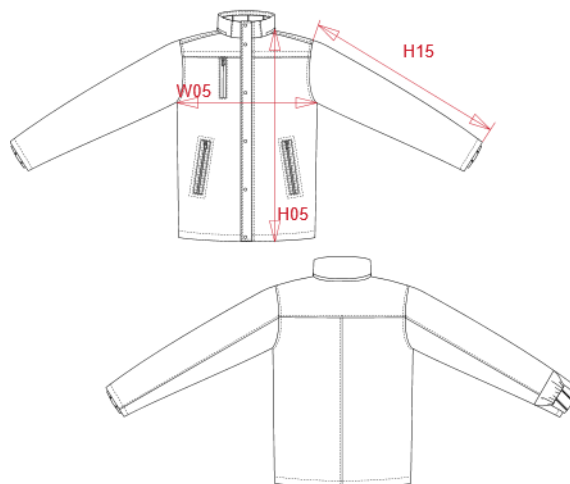

KARIBAN

REFERENCE : K656

SIZES : S_M_L_XL_XXL_3XL_4XL

COMPOSITION :

Fabric 1 : Bonded Micro Polyester Pongee / Polyester jersey - 230 100%polyester

Lining : Polyester micropolar fleece - 180 For top of body lining and inner hood 100%polyester

Wad 1 : Polyfil 135 *With polarfleece fabric:

For top of body lining 100%polyester

Lining 2 : Taffeta Polyester 210T - 60 For bottom of body lining (quilted part), sleeve lining, pocket sacks and cuff assembling. 100%polyester

Padding : Polyfil 100 *With 210T lining:

For bottom of body lining (quilted part) and sleeve lining.

WEIGHT :

Fabric 1 : 230 gsm

Lining : 180 gsm

Wad 1 : 135 gsm

Lining 2 : 60 gsm

Padding : 100 gsm

ARTICLE WEIGHT :

1420 gr/pc

DESCRIPTION								COLORS	PANTONE SERIGRAPHIE
Français : Parka avec capuche amovible English : Removable hooded Parka Nederlands : Parka met afneembare capuchon Deutsch : Parka mit abnehmbarer Kapuze Español : Parka con capucha desmontable Italiano : Parka con cappuccio removibile Português : Parka com capuz amovível								Black	Black
MEASUREMENT									
Description	S	M	L	XL	XXL	3XL	4XL		
H05 Hauteur totale / Total height	84	86	88	90	92	94,75	96,75		
W05 1/2 largeur poitrine / 1/2 chest width	58	61	64	67	70	74	77		
H15 Longueur manche / Sleeve length	67	69	71	73	75	77,75	79,75		
CARE LABEL									
PACKING									
Box	10 pcs / box S => L:60cm W:42cm H:44cm GW:13.40kg NW:12.40kg M => L:60cm W:42cm H:44cm GW:13.80kg NW:12.80kg L => L:66cm W:45cm H:44cm GW:14.70kg NW:13.70kg XL => L:66cm W:45cm H:44cm GW:15.20kg NW:14.20kg XXL => L:74cm W:48cm H:44cm GW:15.60kg NW:14.60kg 3XL => L:74cm W:48cm H:44cm GW:16.50kg NW:15.50kg 4XL => L:74cm W:48cm H:44cm GW:17.20kg NW:16.20kg								