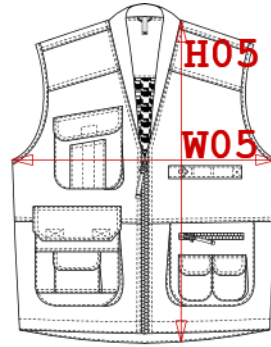

KARIBAN

REFERENCE : K670

SIZES : XS_S_M_L_XL_XXL

COMPOSITION :

Main fabric : Peached cotton poplin - 145 100%cotton

Mesh : Polyester mesh - 80 For inner garment 100% polyester

WEIGHT :

Main fabric : 145 gsm

Mesh : 80 gsm

ARTICLE WEIGHT :

354 gr/pc

DESCRIPTION
Français : Gilet reporter
English : Reporter gilet
Nederlands : Reporter gilet
Deutsch : Fotografen weste
Español : Chaleco multibolsillos
Italiano : Gilet reporter
Português : Colete reporter

COLORS	PANTONE SERIGRAPHIE
Beige	7529C
Navy	433C
Black	Black

MEASUREMENT						
Description	XS	S	M	L	XL	XXL
H05 Hauteur totale devant / Front total height	66	68,75	71,50	73,50	75,50	77,50
W05 1/2 largeur poitrine / 1/2 chest width	53	57	61	64	67	70

CARE LABEL

PACKING	
Box	25 pcs / box XS-S => L:56cm W:40cm H:22cm GW:11.20kg NW:9.70kg M-L => L:62cm W:42cm H:22cm GW:11.20kg NW:9.70kg XL-XXL => L:68cm W:44cm H:22cm GW:11.20kg NW:9.70kg