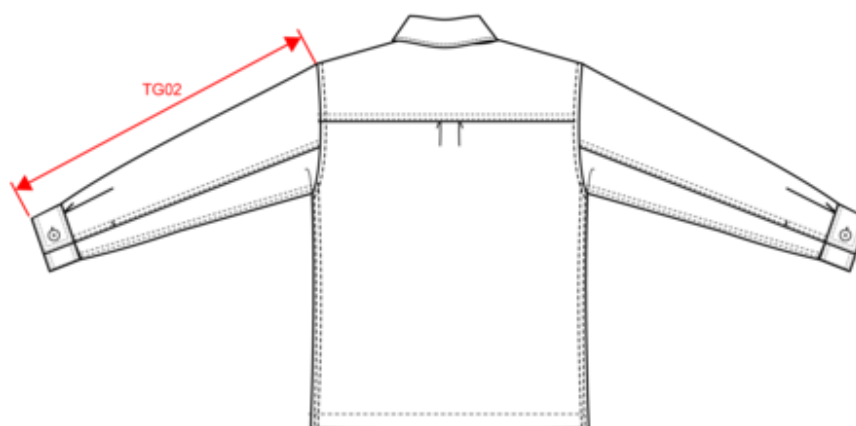

100% cotone. Tessuto twill. Taglio comfort. Pattina e polsini con bottoni con effetto madreperlato. Taschino applicato sul petto lato cuore e due tasche applicate a fondo capo con punti di rinforzo agli angoli delle tasche. Collo con listino fantasia. Polsino con bottoni in plastica riciclata e spacchetto. Cannoncino e inserto nella parte superiore della schiena. Finitura a fondo capo con orlo a impuntura semplice. Fodera nella parte superiore del capo con patch di personalizzazione in cotone tono su tono. Prodotto lavato dopo la confezione: i colori possono variare da un capo all'altro. Effetto slavato. Nessuna etichetta con il nome della marca sul collo; solo una piccola etichetta con l'indicazione della taglia per semplificare la personalizzazione.

KARIBAN

K671

Giacca worker uomo

Dimensioni

| Measurements in cm | S | M | L | XL | XXL | 3XL |
|---|-------|-------|-------|-------|-------|-------|
| TE01 - 1/2 chest width at 1.5cm below armhole | 53.00 | 56.00 | 59.00 | 62.00 | 65.00 | 68.00 |
| TF01 - Total height from HSP | 72.00 | 74.00 | 76.00 | 78.00 | 80.00 | 82.00 |
| TG02 - Long sleeve length | 65.00 | 66.00 | 67.00 | 68.00 | 69.00 | 70.00 |