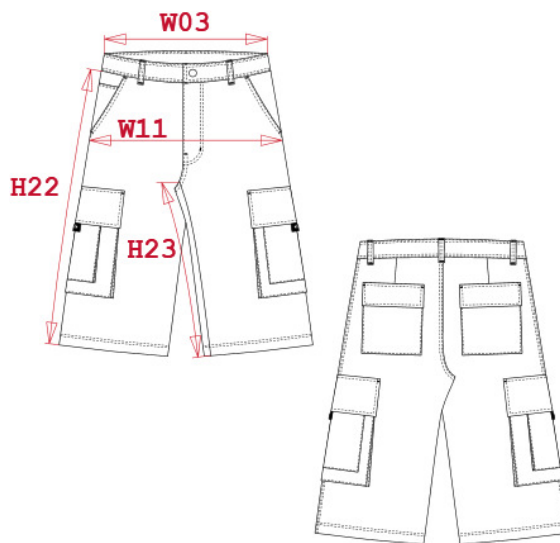

# KARIBAN

REFERENCE : K777

SIZES : 38\_40\_42\_44\_46\_48\_50\_52\_54\_56\_58

COMPOSITION :

Main fabric : Cotton twill - 240 100%cotton

WEIGHT :

Main fabric : 240 gsm

TECHNICAL DETAIL :

Garment washed

ARTICLE WEIGHT :

416 gr/pc

DESCRIPTION	
<b>Français</b> :	Bermuda multipoches
<b>English</b> :	Bermuda shorts
<b>Nederlands</b> :	Bermuda met vele zakken
<b>Deutsch</b> :	Mehrere taschen short
<b>Español</b> :	Bermuda multibolsillos
<b>Italiano</b> :	Bermuda multitasche
<b>Português</b> :	Bermuda Trekker

COLORS	PANTONE SERIGRAPHIE
Navy	433C
Black	Black

MEASUREMENT											
Description	38	40	42	44	46	48	50	52	54	56	58
<b>W03</b> 1/2 largeur taille / 1/2 waist width	38,50	40,50	42,50	44,50	46,50	48,50	50,50	52,50	54,50	56,50	58,50
<b>W11</b> 1/2 bassin / 1/2 hip width	52	54	56	58	60	62	64	66	68	70	72
<b>H22</b> Longueur côté / Side length	55	56,50	57	58,50	60	61,50	62	62,50	64	64,50	65
<b>H23</b> Longueur entrejambe / Inside leg length	32,75	33,75	33,75	34,75	35,75	36,75	36,75	36,75	37,75	37,75	37,75

CARE LABEL				

PACKING	
Box	25 pcs / box 38 => L:60cm W:40cm H:24cm GW:12.40kg NW:10.55kg 40 => L:60cm W:40cm H:24cm GW:12.80kg NW:10.95kg 42 => L:60cm W:40cm H:24cm GW:13.35kg NW:11.50kg 44 => L:60cm W:40cm H:24cm GW:13.65kg NW:11.80kg 46 => L:60cm W:40cm H:26cm GW:14.20kg NW:12.35kg 48 => L:60cm W:40cm H:26cm GW:14.35kg NW:12.50kg 50 => L:60cm W:40cm H:26cm GW:14.85kg NW:13.00kg 52 => L:60cm W:40cm H:26cm GW:15.00kg NW:13.15kg 54 => L:60cm W:40cm H:26cm GW:16.45kg NW:14.55kg 56 => L:60cm W:40cm H:26cm GW:16.70kg NW:14.80kg 58 => L:60cm W:40cm H:26cm GW:17.35kg NW:15.45kg