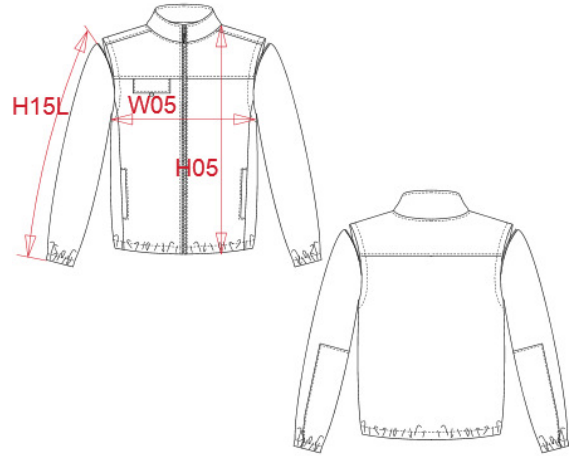

# KARIBAN

**REFERENCE :** K9105

**SIZES :** S\_M\_L\_XL\_XXL\_3XL\_4XL

**COMPOSITION :**

Main fabric : Polarfleece 400 100%polyester

Fabric 2 : Polyester taslon AC coating - 85 For contrasted part 100%polyester

Lining 2 : Polyester 210T - 60 For sleeve lining 100%polyester

**WEIGHT :**

Main fabric : 400 gsm

Fabric 2 : 85 gsm

Lining 2 : 60 gsm

**ARTICLE WEIGHT :**

860 gr/pc

DESCRIPTION								COLORS		PANTONE SERIGRAPHIE	
<b>Français :</b> Veste polaire manches amovibles <b>English :</b> Fleece jacket with removable sleeves <b>Nederlands :</b> Fleecejas met afneembare mouwen <b>Deutsch :</b> Fleecejacke mit abnehmbaren Ärmeln <b>Español :</b> Chaqueta polar con mangas amovibles <b>Italiano :</b> Giacca in pile con maniche staccabili <b>Português :</b> Casaco polar com mangas amovíveis								Black		Black	
								Navy		433C	
MEASUREMENT											
Description	S	M	L	XL	XXL	3XL	4XL				
<b>H05 (M)</b> Hauteur totale / Total height	70,75	72,75	74,75	76,75	78,75	80,75	82,75				
<b>W05 (M)</b> 1/2 largeur poitrine à 1.5cm de l'emmanchure / 1/2 chest width at 1.5cm below armhole	53	56	59	62	65	68	71				
<b>H15L (M)</b> Longueur manche longue / Long sleeve length	68,50	70	71,50	73	74,50	76	77,50				
CARE LABEL											
PACKING											
Box	10 pcs/box S= L:60cm W:40cm H:36cm NW:8.7kg GW:10.7kg M=>L:60cm W:40cm H:36cm NW:8.8kg GW:10.8kg L=>L:60cm W:40cm H:36cm NW:8.9kg GW:10.9kg XL=> L:60cm W:40cm H:36cm NW:9.3kg GW:11.3kg XXL=>L:60cm W:40cm H:36cm NW:9.5kg GW:11.5kg 3XL=>L:60cm W:40cm H:36cm NW:9.7kg GW:11.7kg 4XL=>L:60cm W:40cm H:36cm NW:10kg GW:12kg										