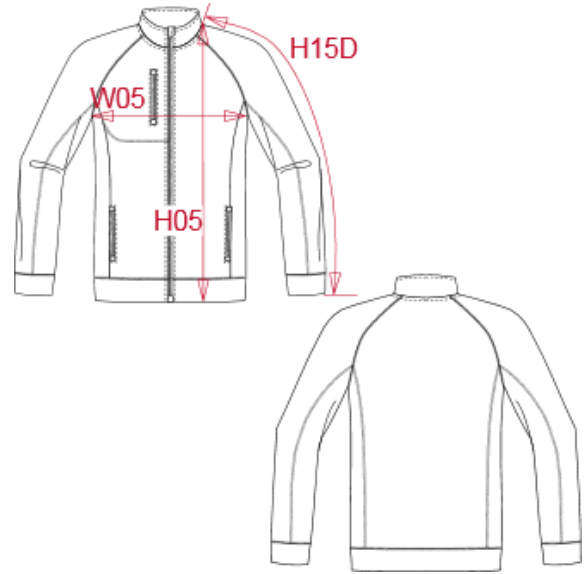

KARIBAN

REFERENCE : K9106

SIZES : S_M_L_XL_XXL_3XL_4XL

COMPOSITION :

Main fabric : Inside brushed polyester jersey - 345 100% polyester

WEIGHT :

Main fabric : 345 gsm

ARTICLE WEIGHT :

690 gr/pc

DESCRIPTION								COLORS		PANTONE SERIGRAPHIE	
Français : Veste zippée chinée homme								Navy melange		Based on 432C	
English : Men's full zip heather jacket								Dark grey melange		Based on 447C	
Nederlands : Men's full zip heather jacket								Light grey melange		Based on 414C	
Deutsch : Herren-Weste mit Reißverschluss, aus Chiné								Light royal blue melange		Based on 534C	
Español : Chaqueta jaspeada con cremallera de hombre								Red melange		Based on 202C	
Italiano : Giacca screziata uomo con zip								Dark khaki melange		Based on 7771C	
Português : Casaco de homem em malha mesclada											
MEASUREMENT											
Description	S	M	L	XL	XXL	3XL	4XL				
H05 (M) Hauteur totale / Total height	70	72	74	76	78	80	82				
W05 (M) 1/2 largeur poitrine / 1/2 chest width	51	54	57	60	63	66	69				
H15D Longueur manche raglan avec poignet / Raglan sleeve length with cuff	79,75	81,50	83,25	85	86,75	88,50	90,25				
CARE LABEL											
PACKING											
Box	10 pcs / box S => L:60cm W:40cm H:24cm GW:7.90kg NW:6.10kg M =>L:60cm W:40cm H:24cm GW:8.20kg NW:6.40kg L =>L:60cm W:40cm H:24cm GW:8.60kg NW:6.80kg XL =>L:60cm W:40cm H:26cm GW:8.90kg NW:7.10kg XXL => L:60cm W:40cm H:26cm GW:9.30kg NW:7.50kg 3XL => L:60cm W:40cm H:26cm GW:9.80kg NW:8.00kg 4XL => L:60cm W:40cm H:26cm GW:10.30kg NW:8.50kg										