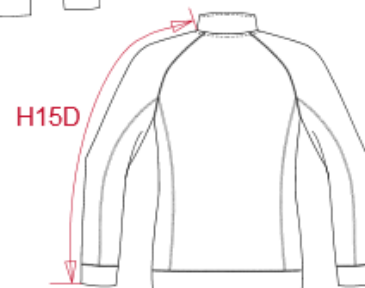

KARIBAN

REFERENCE : K9107

SIZES : XS_S_M_L_XL_XXL_3XL

COMPOSITION :

Main fabric : Inside brushed polyester jersey - 345 100% polyester

WEIGHT :

Main fabric : 345 gsm

ARTICLE WEIGHT :

545 gr/pc

DESCRIPTION	COLORS	PANTONE SERIGRAPHIE
Français : Veste zippée chinée femme	Navy melange	Based on 432C
English : Ladies' full zip heather jacket	Dark grey melange	Based on 447C
Nederlands : Ladies' full zip heather jacket	Light grey melange	Based on 414C
Deutsch : Damen-Westen mit Reißverschluss, aus Chiné	Light royal blue melange	Based on 534C
Español : Chaqueta jaspeada con cremallera de mujer	Red melange	Based on 202C
Italiano : Giacca screziata donna con zip	Dark khaki melange	Based on 7771C
Português : Casaco de senhora em malha mesclada		

MEASUREMENT							
Description	XS	S	M	L	XL	XXL	3XL
H05 (L) Hauteur totale / Total height	61,50	63,50	65,50	67,50	69,50	71,50	73,50
W05 (L) 1/2 largeur poitrine / 1/2 chest width	44	47	50	53	56	59	62
H15D Longueur manche raglan avec poignet / Raglan sleeve length with cuff	71	72,50	74	75,50	77	78,50	80

CARE LABEL				

PACKING	
Box	10 pcs / box XS => L:60cm W:40cm H:20cm GW:7.00kg NW:5.40kg S => L:60cm W:40cm H:20cm GW:7.20kg NW:5.60kg M => L:60cm W:40cm H:20cm GW:7.50kg NW:5.90kg L => L:60cm W:40cm H:20cm GW:7.70kg NW:6.10kg XL => L:60cm W:40cm H:23cm GW:8.20kg NW:6.60kg XXL => L:60cm W:40cm H:23cm GW:8.60kg NW:7.00kg 3XL => L:60cm W:40cm H:23cm GW:9.00kg NW:7.40kg