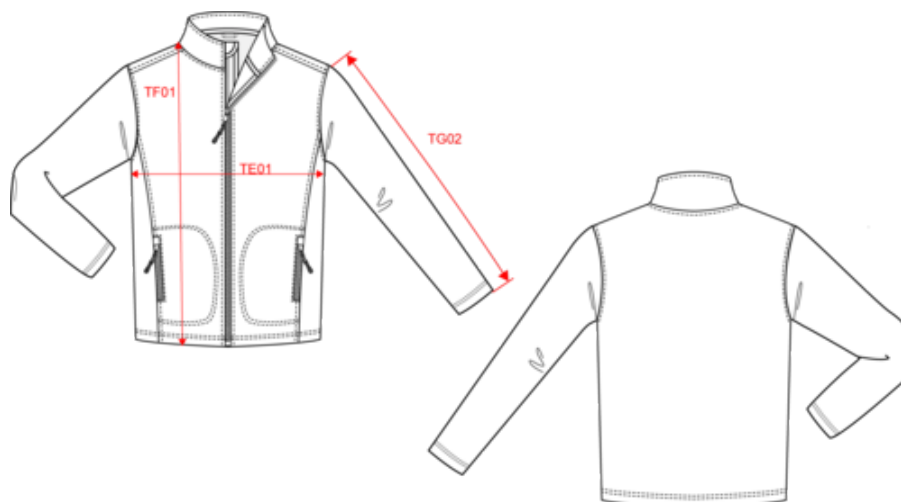

KARIBAN

K9121

Giacca unisex in pile ecosostenibile

Dimensioni

Measurements in cm	XS	S	M	L	XL	XXL	3XL	4XL	5XL
TE01 - 1/2 chest width at 1.5cm below armhole	50.00	53.00	56.00	59.00	62.00	65.00	68.00	71.00	74.00
TF01 - Total height from HSP	67.00	69.00	71.00	73.00	75.00	77.00	79.00	81.00	83.00
TG02 - Long sleeve length	64.00	65.00	66.00	67.00	68.00	69.00	70.00	71.00	72.00