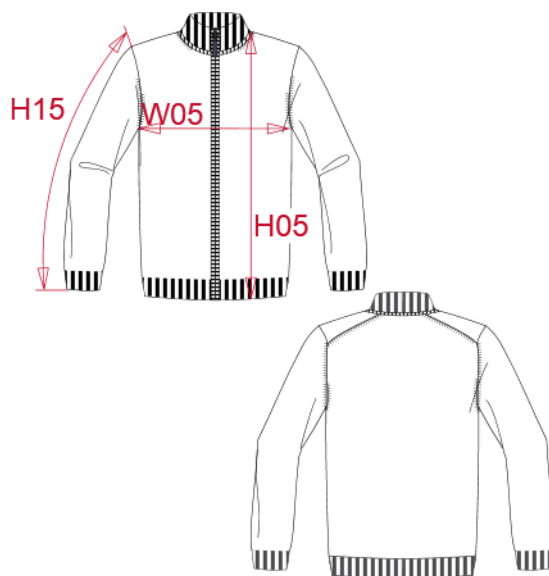

# KARIBAN

**REFERENCE :** K984

**SIZES :** XS\_S\_M\_L\_XL\_XXL\_3XL

**COMPOSITION :**

Main fabric : Jersey Cotton / Polyamide / Elastane knit 87/11/2 - 330 87%cotton / 11%polyamide / 2%elastane

Main fabric : Jersey Cotton / Polyamide / Elastane knit 87/11/2 - 330 For fancy stripe on inside whole neckline 87%cotton / 11% polyamide / 2%elastane

**WEIGHT :**

Main fabric : 330 gsm

Main fabric : 330 gsm

**ARTICLE WEIGHT :**

477 gr/pc

DESCRIPTION
<b>Français :</b> Cardigan premium zippé
<b>English :</b> Premium full zip cardigan
<b>Nederlands :</b> Premium cardigan met rits
<b>Deutsch :</b> Premium-Strickjacke mit Reißverschluss
<b>Español :</b> Chaqueta Premium con cremallera
<b>Italiano :</b> Cardigan premium con zip
<b>Português :</b> Casaco de malha premium com fecho

COLORS	PANTONE SERIGRAFIE
Light grey heather	Based on 877C
Navy heather	Based on 432C

MEASUREMENT							
Description	XS	S	M	L	XL	XXL	3XL
<b>H05 (M)</b> Hauteur totale / Total height	66,50	68,50	70,50	72,50	74,50	76,50	78,50
<b>W05 (M)</b> 1/2 largeur poitrine / 1/2 chest width	46	49	52	55	58	61	64
<b>H15L (M)</b> Longueur manche longue / Long sleeve length	63,50	65	66,50	68	69,50	71	72,50

CARE LABEL

PACKING	
Box	20 pcs / box XS => L:60cm W:40cm H:25cm GW:10.30kg NW:8.80kg S => L:60cm W:40cm H:25cm GW:10.60kg NW:9.10kg M => L:60cm W:40cm H:25cm GW:11.50kg NW:10.00kg L => L:60cm W:40cm H:25cm GW:12.10kg NW:10.70kg XL => L:60cm W:40cm H:27cm GW:12.70kg NW:11.20kg XXL => L:60cm W:40cm H:27cm GW:13.30kg NW:11.80kg 3XL => L:60cm W:40cm H:29cm GW:14.20kg NW:12.70kg