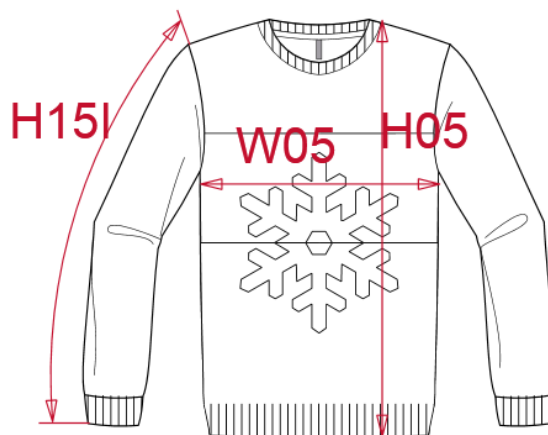

KARIBAN

REFERENCE : K997

SIZES : XS_S_M_L_XL_XXL_3XL

COMPOSITION :

Main fabric : Knit Acrylic / Wool yarn 85/15 - 390 For front & back bottom parts + snowflake top part 85%acrylic / 15%wool

Main fabric : Knit Acrylic / Wool yarn 85/15 - 390 For front & back contrasted bands + snowflake bottom parts 85%acrylic / 15%wool

Main fabric : Knit Acrylic / Wool yarn 85/15 - 390 For front & back top parts + sleeves + knitted cleanness tape 85%acrylic / 15%wool

WEIGHT :

Main fabric : 390 gsm- 14 lbs

Main fabric : 390 gsm- 14 lbs

Main fabric : 390 gsm- 14 lbs

ARTICLE WEIGHT :

505 gr/pc

DESCRIPTION
Français : Pullover motif flocon
English : Snowflake motif jumper
Nederlands : Trui met sneeuwvlokmotief
Deutsch : Pullover mit Flockenmotiv
Español : Pullover motivo copo
Italiano : Pullover motivo fiocco di neve
Português : Camisola motivo Floco de neve

COLORS	PANTONE SERIGRAPHIE
Cherry red	7427C

MEASUREMENT							
Description	XS	S	M	L	XL	2XL	3XL
H05 (M) Hauteur totale / Total height	66	68	70	72	74	76	78
W05 (M) 1/2 largeur poitrine à 1.5cm de l'emmanchure / 1/2 chest width at 1.5cm below armhole	47	50	53	56	59	62	65
H15I (M) Longueur manche avec bord côte / Sleeve length with rib	61	63	65	67	69	71	73