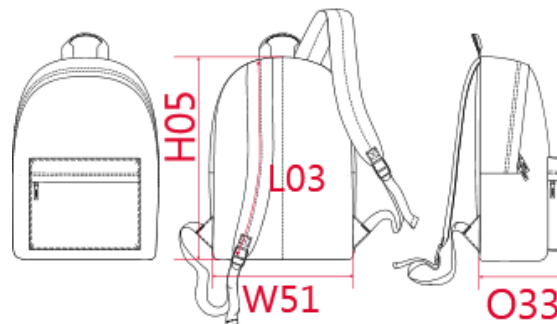

**REFERENCE :** KI0131

**SIZES :** U

**COMPOSITION :**

Main fabric : Polyester 600D PVC backing 100%polyester

Lining : Polyester 210D PU backing - 75 As inside lining on back panel. 100%polyester

**TECHNICAL DETAIL :**

PVC backing

**ARTICLE WEIGHT :**

280 gr/pc

DESCRIPTION		COLORS	PANTONE SERIGRAFIE
<b>Français :</b> Sac à dos classique · version junior <b>English :</b> Classic backpack junior version <b>Nederlands :</b> Klassieke rugzak · junior versie <b>Deutsch :</b> Klassischer rucksack · junior ausführung <b>Español :</b> Mochila clásica · version junior <b>Italiano :</b> Zaino classico · versione junior <b>Português :</b> Mochila classica · versau criança			
		Red / Black	1795C / Black
		Royal blue / Black	287C / Black
		Burgundy / Black	229C / Black
		Purple / Black	520C / Black
		Orange / Dark grey	1495C / 432C
		Sky blue / Navy	278C / 433C
		Light grey / Dark grey	2331C / 432C
		Dark grey / Black	432C / Black
		Burnt lime / Black	583C / Black
		Yellow / Dark grey	109C / 432C
		White / Dark grey	White / 432C
		Navy / Black	433C / Black
		Pink / Dark grey	217C / 432C
		Fuchsia / Dark Grey	219C / 432C

MEASUREMENT	
<b>Description</b>	<b>U</b>
<b>H05</b> Hauteur totale / Total height	38
<b>W51</b> Total width	28
<b>O33</b> Deep of bottom part	16
<b>L03</b> Shoulder strap total length	41

PACKING	
Box	30 pcs / box U => L:43cm W:40cm H:47cm GW: NW:8,4Kg