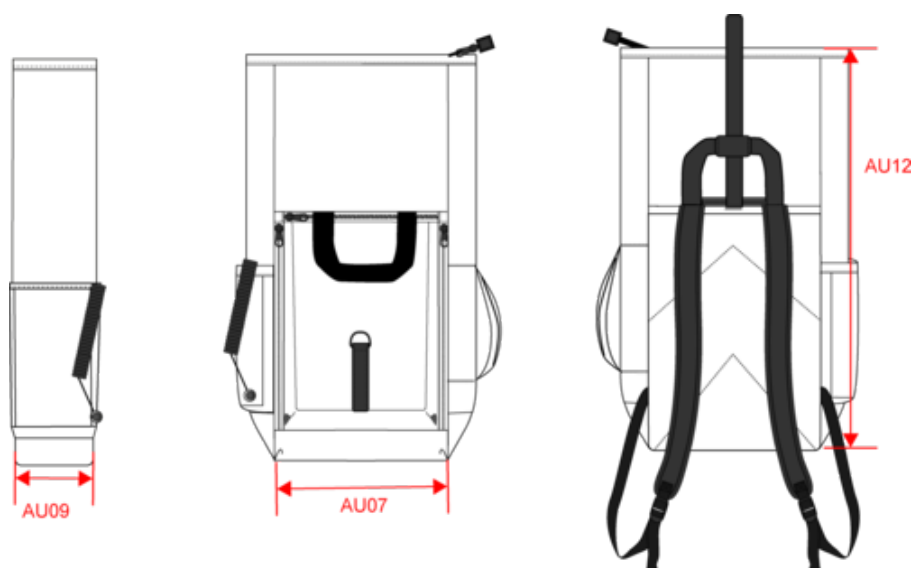

Black

KI0174

Zaino sportivo con antifurto e marsupio estraibile

Dimensioni

Measurements in cm	One size
AU07 - Total width	31.00
AU09 - Depth of bottom part	15.00
AU12 - Total height	62.00

KI0174

Zaino sportivo con antifurto e marsupio estraibile