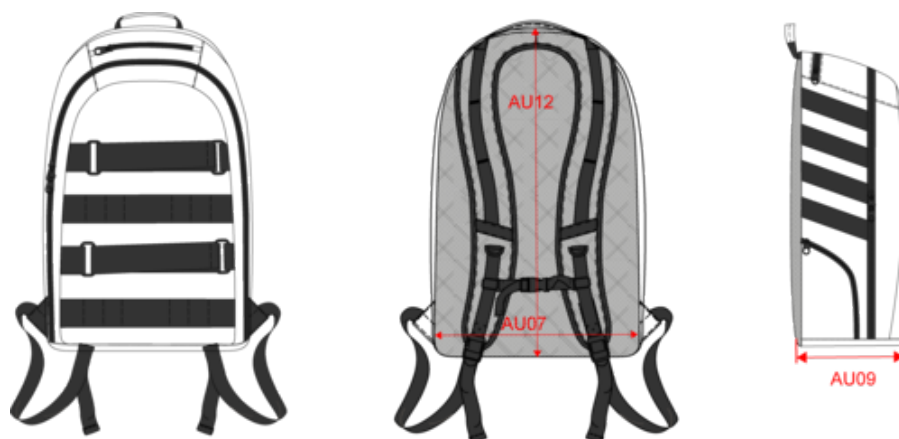

KI0178

Zaino stile urbano con porta skate

100% poliestere. Zaino sportivo in poliestere. Stile urbano con nastri porta skate. Ideale per tutte le tribù urbane. Compartimento interno con porta computer o tablet fino a 15 pollici. Nastri laterali e sugli spillacci per agganciarci ogni tipo di accessorio. Tasche laterali con zip. Tasca superiore con interno in microfibra per non graffiare le lenti degli occhiali da sole o lo schermo del cellulare.

Zaino stile urbano con porta skate

Dimensioni

Measurements in cm	One size
AU07 - Total width	29.00
AU09 - Depth of bottom part	19.00
AU12 - Total height	47.00

KI0178

Zaino stile urbano con porta skate

Informazioni colori