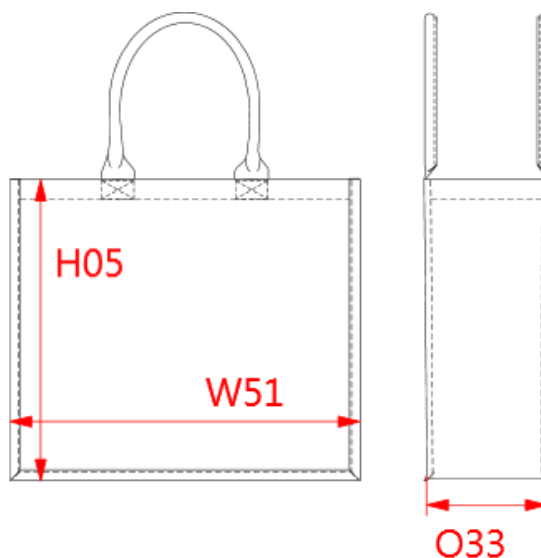

REFERENCE : KI0219

SIZES : U

COMPOSITION :

Main fabric : Jute laminated PU backing 100% Jute

TECHNICAL DETAIL :

PU laminated backing

ARTICLE WEIGHT :

270 gr/pc

DESCRIPTION							COLORS		PANTONE SERIGRAPHIE	
Français : Sac de plage en jute							Capuccino	438C		
English : Jute beack bag							Lime	367C		
Nederlands : Jute beach bag							Midnight Blue	7547C		
Deutsch : Jute-Strandtasche							Saffron	172C		
Español : Bolsa de playa en Yute							Turquoise	320C		
Italiano : Borsa da mare in luta							Wine	1955C		
Português : Saco de praia em ráfia							Natural	7534C		
Black							Black	Black		
Fuchsia							Fuchsia	7425C		
Yellow							Yellow	109C		
Cool grey							Cool grey	Cool gray 1C		
Light marsala							Light marsala	7613C		
Plum violet							Plum violet	521C		
White							White	White		
Natural / Gold							Natural / Gold	7534C / -		
Black / Silver							Black / Silver	Black / 877C		
Cherry red / Gold							Cherry red / Gold	7427C / -		
MEASUREMENT										
Description	U									
H05 Hauteur totale / Total height	35									
W51 Total width	42									
O33 Deep of bottom part	15									
PACKING										
Box	50 pcs / box U => L:44cm W:37cm H:55cm GW:14,5kg NW:13,5kg									