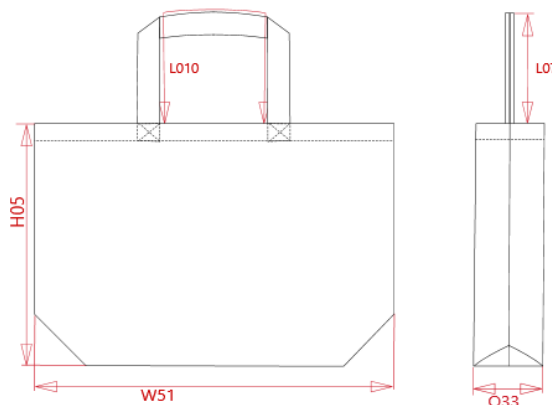

**REFERENCE :** KI0228

**SIZES :** U

**COMPOSITION :**

Main fabric : Jute / Cotton canvas 70/30 - 300 70%jute / 30% cotton

**ARTICLE WEIGHT :**

300 gr/pc

DESCRIPTION		COLORS	PANTONE SERIGRAPHIE
<b>Français :</b> Grand sac fourre-tout en juco <b>English :</b> Large Juco hold-all bag <b>Nederlands :</b> Grote reistas van jute/katoen <b>Deutsch :</b> Großer Shopper aus Juco (Jute-Baumwoll-Mischgewebe) <b>Español :</b> Bolsa grande de juco <b>Italiano :</b> Borsone portatutto in juco <b>Português :</b> Grande saco multiusos em juco		Natural / Natural	Warm grey
		Natural / Navy	7534C / 433C
		Natural / Red	Warm grey / 1795C
MEASUREMENT			
Description	U		
<b>H05</b> Hauteur totale / Total height	48		
<b>W51</b> Total width	72		
<b>O33</b> Deep of bottom part	15		
<b>L07</b> Light of shoulder belts	27,50		
<b>L010</b> Longueur bande épaule / Total lenght of handle	55		
PACKING			
Box	40 pcs / box U => L:52cm W:38cm H:36cm GW:13.40kg NW:12.00kg		