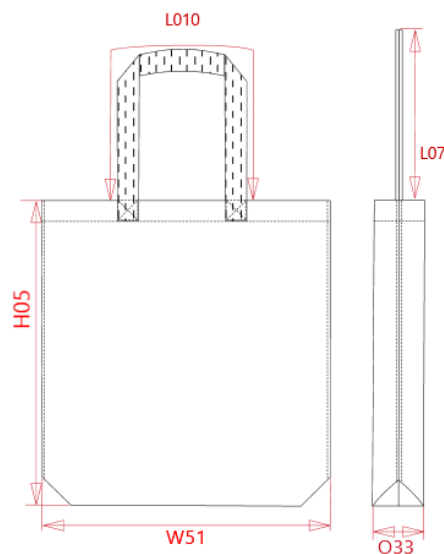

REFERENCE : KI0229

SIZES : U

COMPOSITION :

Main fabric : Jute / Cotton canvas 70/30 - 300 70%jute / 30% cotton

ARTICLE WEIGHT :

175 gr/pc

DESCRIPTION							COLORS		PANTONE SERIGRAPHIE		
Français : Sac shopping en juco							Black	Black			
English : Juco shopper bag							Crimson red	7621C			
Nederlands : Shopper van jute/katoen							Dark grey	447C			
Deutsch : Shoppingtasche aus Juco							Dusty blue	431C			
Español : Bolsa de compras de juco							Dusty Pink	486C			
Italiano : Shopper in juco							Fuchsia	7425C			
Português : Saco de compras em juco							Lime Green	383C			
							Midnight Blue	7547C			
							Natural	7534C			
							Turquoise	320C			
							Vanilla white	Warm gray 1C			
MEASUREMENT											
Description	U										
H05 Hauteur totale / Total height	42										
W51 Total width	38										
O33 Deep of bottom part	7										
L07 Light of shoulder belts	22										
L010 Longueur bande épaule / Total length of handle	63										
PACKING											
Box	100 pcs / box										
	U => L:40cm W:44cm H:40cm GW:14.90kg NW:13.50kg										