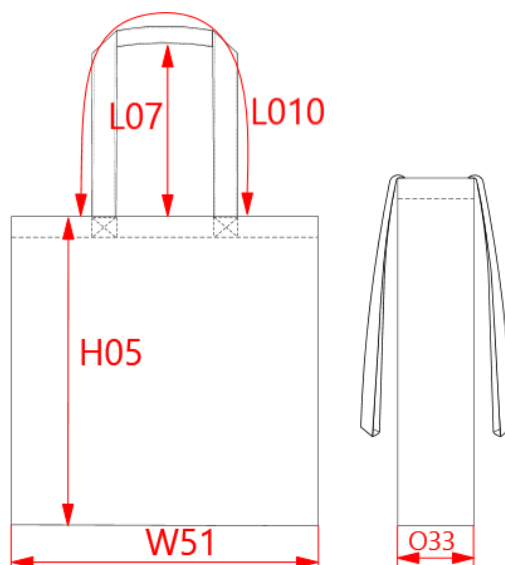

REFERENCE : KI0236

SIZES : U

COMPOSITION :

: Cotton / Jute woven 75/25 - 380 75%cotton / 25%jute
: Canvas Unlaminated For inside pocket sack 100% Cotton

ARTICLE WEIGHT :

240 gr/pc

DESCRIPTION		COLORS		PANTONE SERIGRAPHIE	
Français : Sac shopping à rayures en juco English : JUCO STRIPED SHOPPER BAG Nederlands : Gestreepte shopper van juco Deutsch : Gestreifte Shoppingtasche aus Juco Español : Bolsa de compras de juco a rayas Italiano : Shopper a righe in juco Português : Saco de compras às riscas em juco		Iris blue / Natural		7545C / 7534C	
		Magenta / Natural		205C / 7534C	
		Steel grey / Natural		446C / 7534C	
MEASUREMENT					
Description	U				
H05 Hauteur totale / Total height	45				
W51 Total width	45				
L07 Height of shoulder belt	28				
L010 Longueur bande épaule / Total length of handle	59				
O33 Deep of bottom part	15				
PACKING					
Box	40 pcs / box U => L:48cm W:48cm H:40cm GW:14.2kg NW:12.4kg				