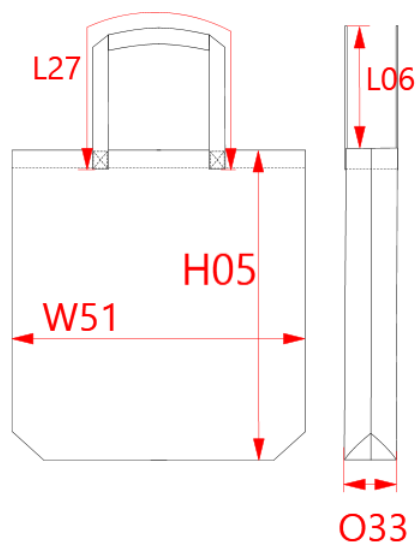

REFERENCE : KI0278

SIZES : U

COMPOSITION :

Main fabric : Cotton canvas - 220 100%cotton

ARTICLE WEIGHT :

122 gr/pc

DESCRIPTION							COLORS		PANTONE SERIGRAFIE	
Français : Sac shopping à soufflet avec poignée contrastée							Natural / Black		7534C / Black	
English : SHOPPER BAG WITH GUSSET AND CONTRAST COLOUR HANDLE							Natural / Cherry red		7534C / 7427C	
Nederlands : Shopper met plooi in contrasterend hengsel							Natural / Dark pink		7534C / 494C	
Deutsch : Shoppingtasche mit Seitenfalte und kontrastfarbenem Griff							Natural / Dusty light green		7534C / 5615C	
Español : Bolsa de compras con fuelle y asa contrastada							Natural / Kelly green		7534C / 7727C	
Italiano : Shopper a soffietto con manico a contrasto							Natural / Magenta		7534C / 205C	
Português : Saco de compras com divisória com alças em contraste							Natural / Navy		7534C / 433C	
MEASUREMENT							Natural / Radiant orchid		7534C / 688C	
Description	U						Natural / Spicy orange		7534C / 1665C	
H05 Hauteur totale / Total height	42						Natural / Steel grey		7534C / 446C	
W51 Total width	38						Natural / Surf blue		7534C / 7459C	
O33 Deep of bottom part	7						Natural / Yellow		7534C / 1235C	
L06 Height of stretched top handle	27									
L27 Handles length	64									
PACKING										
Box	100 pcs / box U => L:44cm W:40cm H:30cm GW:13.2kg NW:12kg									