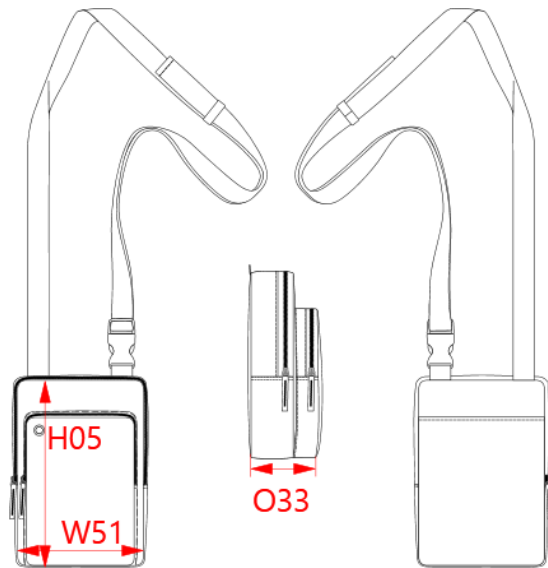

**REFERENCE :** KI0301

**SIZES :** U

**COMPOSITION :**

Main fabric : Polyester 600D PU backing 100%polyester

Main fabric : Polyester 600D PU backing For contrasted front pocket 100%polyester

Lining : Polyester 210D PU backing As lining for the pocket on back panel. 100% polyester

**TECHNICAL DETAIL :**

PU backing

**ARTICLE WEIGHT :**

90 gr/pc

DESCRIPTION		COLORS	PANTONE SERIGRAPHIE
<b>Français :</b> Sac bandoulière <b>English :</b> Small shoulder bag <b>Nederlands :</b> Small shoulder bag <b>Deutsch :</b> Kleine Umhängetasche <b>Español :</b> Bolsa bandolera <b>Italiano :</b> Tracollina <b>Português :</b> Bolsa a tiracolo		Black	Black
		Dark grey / Orange	432C / 1495C
		Red / Light grey	1795C / 2331C
		Slate Grey / Aqua Blue	424C / 7690C
MEASUREMENT			
Description	U		
<b>H05</b> Hauteur totale / Total height	22		
<b>W51</b> Total width	15		
<b>O33</b> Deep of bottom part	9		
PACKING			
Box	150 pcs / box U => L:55cm W:48cm H:31cm GW:15kg NW:14kg		