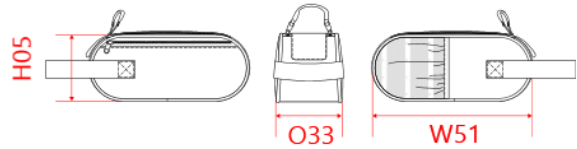

**REFERENCE :** KI0346

**SIZES :** U

**COMPOSITION :**

Main fabric : 600D Oxford PU backing - 170 As main fabric, outside + inside. 100%polyester

: Polyester mesh - 140 For pocket on back panel. 100% polyester

Material 7 : EVA quality 3mm thicknes.

Inside of bront/back/side panels. 100%ethylene vinyl acetate

DESCRIPTION		COLORS	PANTONE SERIGRAPHIE
<b>Français :</b> Sacoche de pétanque semi-rigide <b>English :</b> Semi rigid petanque boule holder <b>Nederlands :</b> Semi-rigide petanquetas <b>Deutsch :</b> Halbfester boule-beutel <b>Español :</b> Bolsa de petanca semi rígida <b>Italiano :</b> Borsa per bocce semirigida <b>Português :</b> Mala de petanca semi-rígida		Black	Black
		Royal blue	287C

MEASUREMENT							
Description	U						
<b>H05 (M)</b> Hauteur totale / Total height	9,50						
<b>W51</b> Total width	23,50						
<b>O33</b> Deep of bottom part	8,50						

PACKING	
Box	40 pcs / box U => L:51cm W:47cm H:41cm GW:7.2kg NW:6.2kg