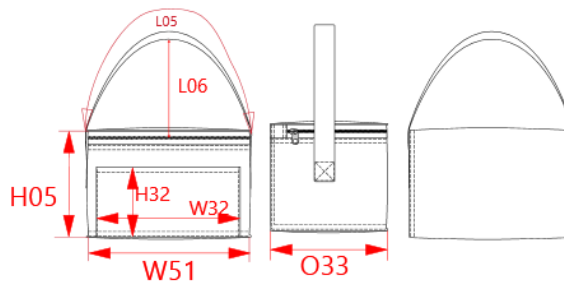

REFERENCE : KI0347

SIZES : U

COMPOSITION :

Main fabric : Polyester 600D PU backing - 190 For front & side parts 100%polyester

Main fabric : Polyester 600D PU backing - 190 For top, bottom back parts and front pocket (gusset including) 100%polyester

Lining : PEVA quality 12C 100%polyethylene vinyl acetate

ARTICLE WEIGHT :

225 gr/pc

DESCRIPTION	COLORS	PANTONE SERIGRAPHIE
Français : Sac isotherme avec poche zippée	Dark grey heather / Navy	Based on 446C / 433C
English : Cool bag with zipped pocket	Light blue heather / Dark grey	- / 447C
Nederlands : Koeltas met ritszak		
Deutsch : Kühltasche mit Reißverschluss tasche		
Español : Bolsa isotérmica con bolsillo con cremallera		
Italiano : Borsa isoteramica con tasca con zip		
Português : Saco isotérmico com bolso		

MEASUREMENT	
Description	U
H05 Hauteur totale / Total height	26
W51 Total width	28
L06 Light of top handle	18
L05 Total lenght of the tape for handle	54
H32 Hauteur poche devant / Front pocket height	19
W32 Largeur poche devant / Front pocket width	20
O33 Deep of bottom part	17

PACKING	
Box	40 pcs / box U => L:57cm W:42cm H:46cm GW:10kg NW:11kg