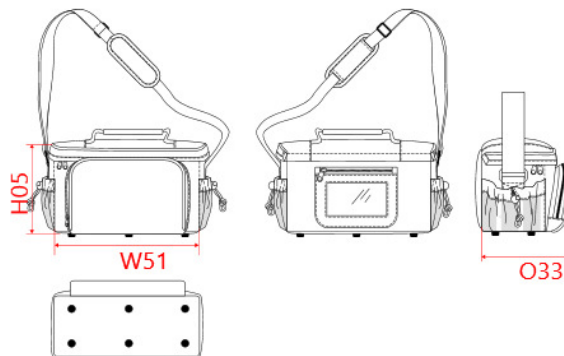

REFERENCE : KI0348

SIZES : U

COMPOSITION :

Fabric : Polyester 600D PVC coating - 300 As main fabric.
100%polyester

Lining : Polyester 210D PU backing - 75 As inside lining + top
part of lateral mesh pockets. 100%polyester

: Dot PVC 770 On bottom panel. PVC

Fabric 2 : Crystal transparent PVC On pocket on back panel.
100%polyvinyl chloride

: Matt PVC On pocket on back panel. PVC

: K080 Polyester mesh - 140 For lateral pockets + inside
pocket on top panel. 100%polyester

DESCRIPTION		COLORS	PANTONE SERIGRAPHIE
Français : Sacoche de pétanque / APN rembourrée English : Padded petanque boule holder / DSLR camera case Nederlands : Gewatteerde DSLR / Petanquetas Deutsch : Gepolsterter Boule-Beutel / DSLR-Fach Español : Bolsa de petanca / Cámara reflex digital-DSLR acolchada Italiano : Borsa de bocce / Fotocamere digitali Português : Mala de petanca / Maquina fotográfica		Black	Black
MEASUREMENT			
Description	U		
H05 (M) Hauteur totale / Total height	15		
W51 Total width	25		
O33 Deep of bottom part	17		
PACKING			
Box	30 pcs / box U => L:53cm W:50cm H:39cm GW:14.2kg NW:13.2kg		